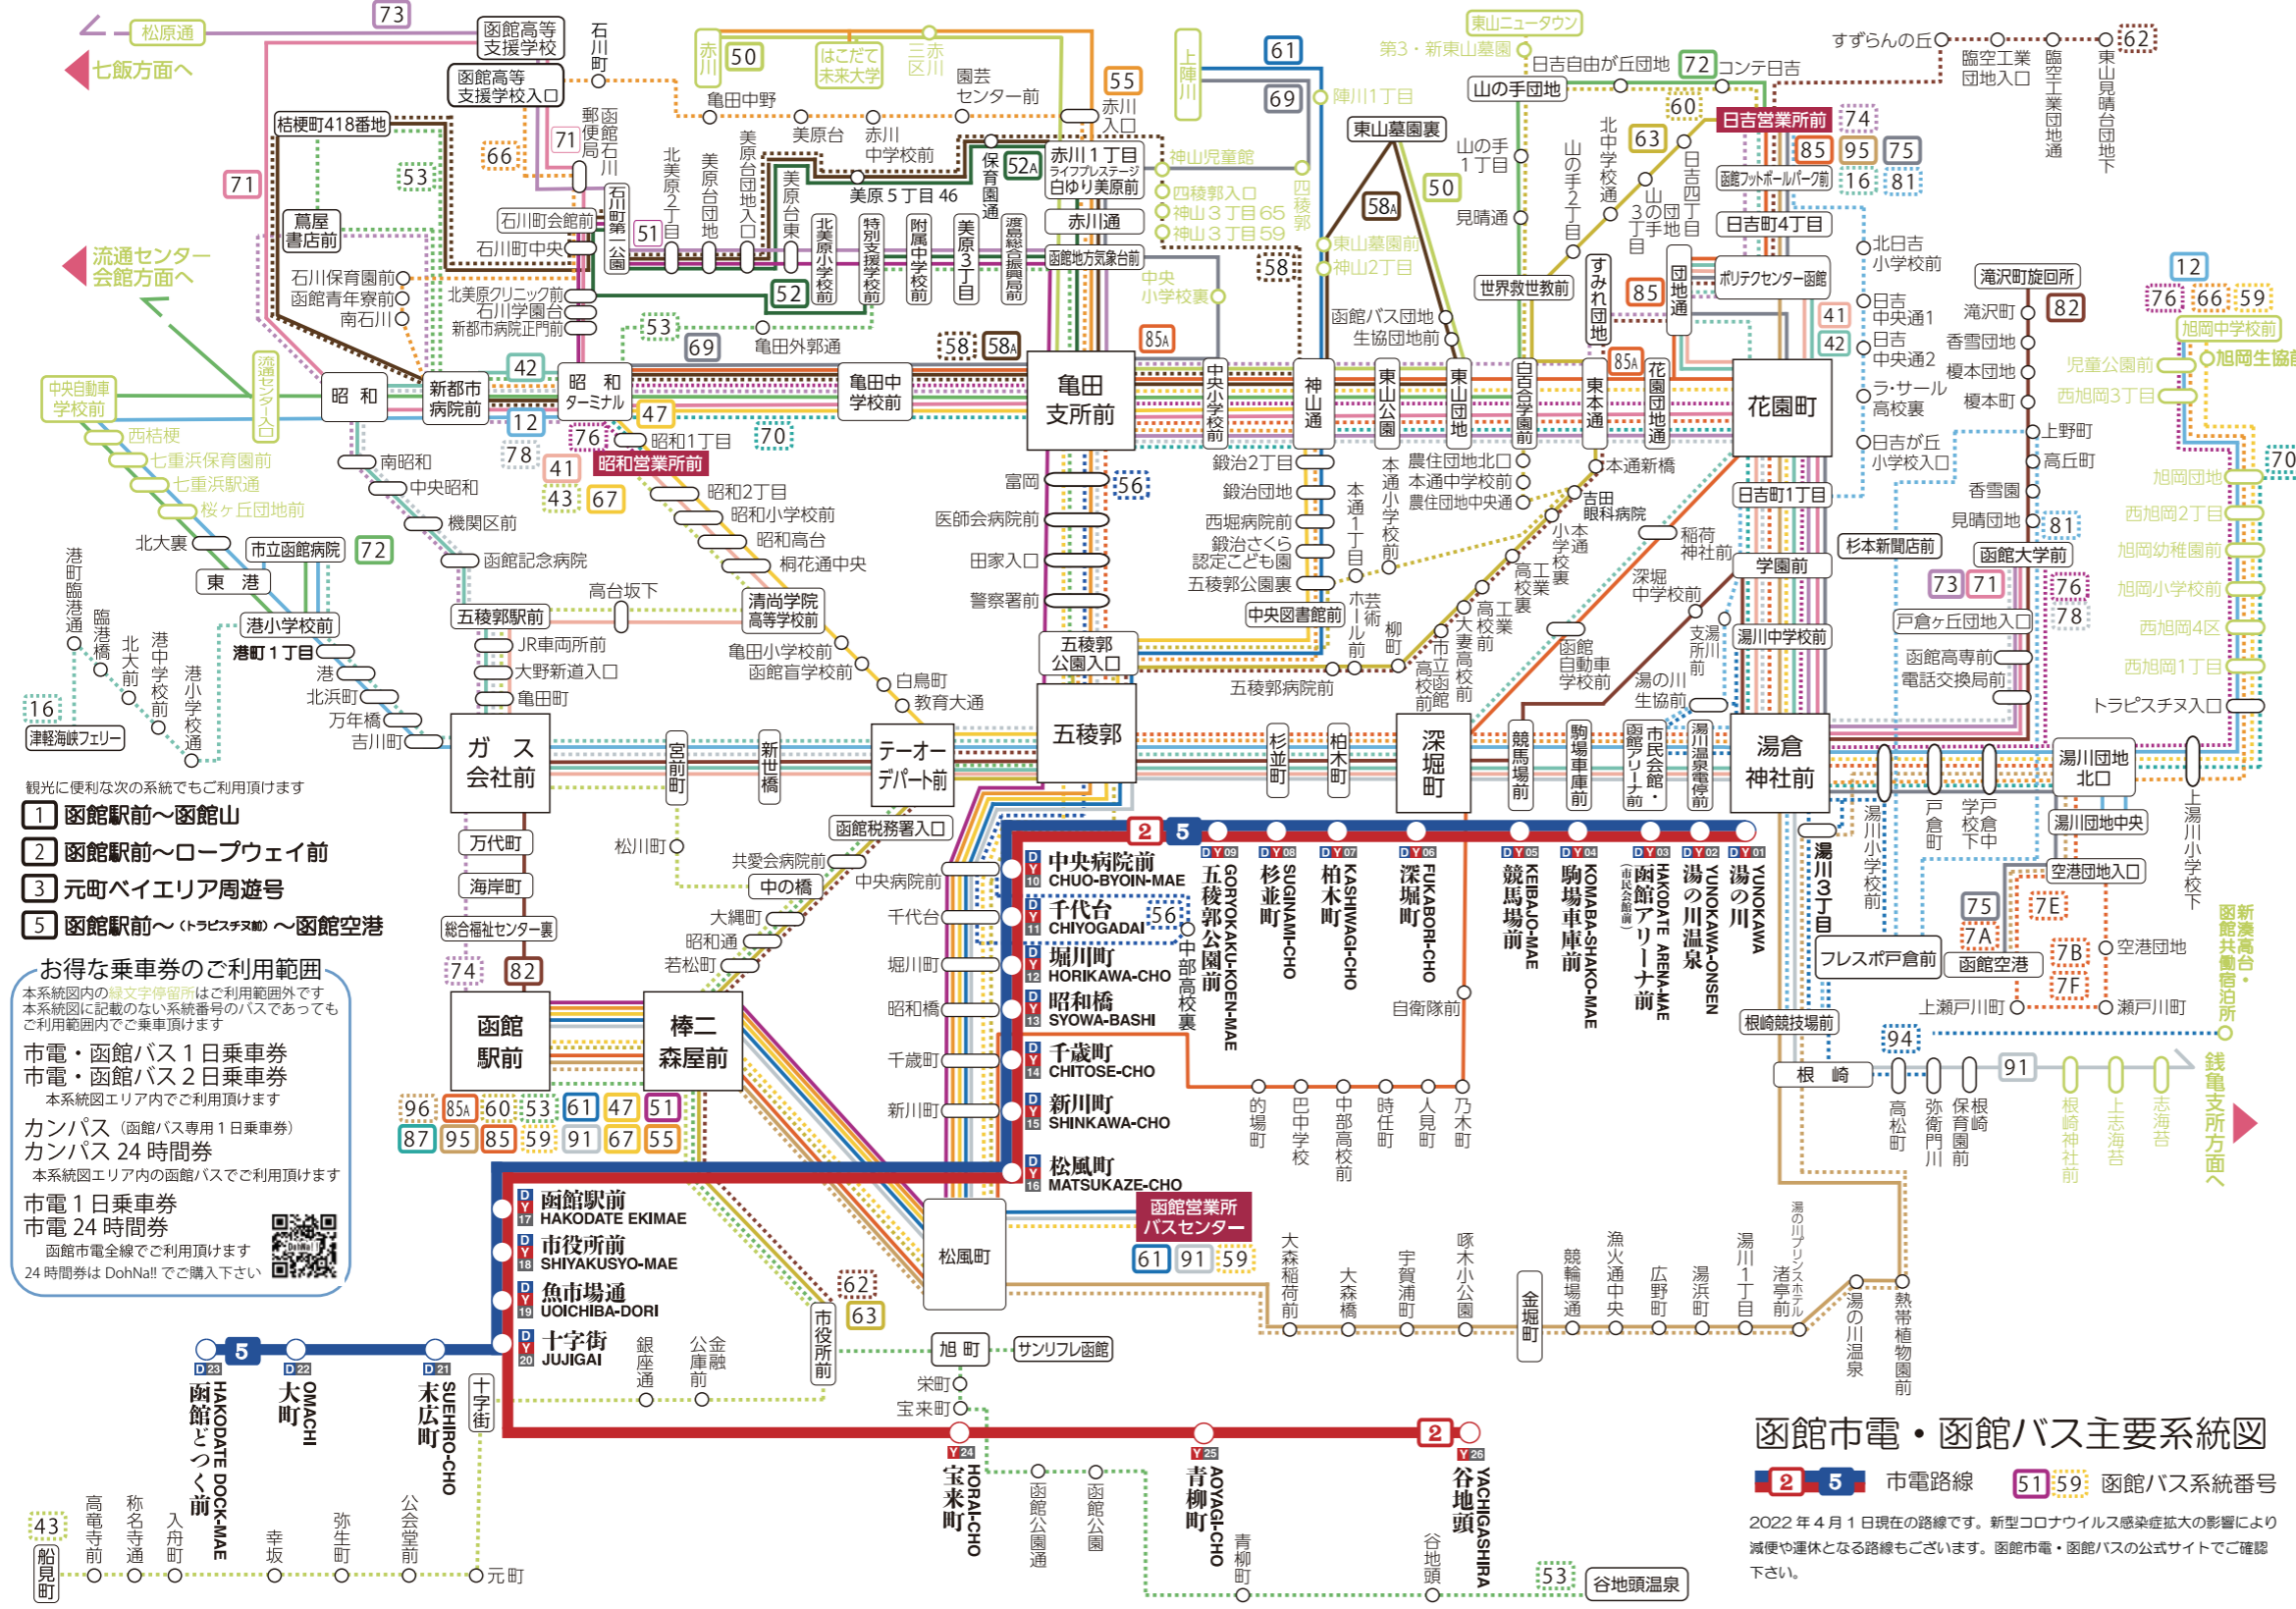

# HAKODATE TRAM & BUS MAP

市電 1日乗車券・市電・函館バス 1日・2日乗車券用マップ

函館市企業局交通部  
〒042-0935 函館市駒場町15番1号  
事業課 TEL (0138) 52-1273  
URL <https://www.city.hakodate.hokkaido.jp/bunya/hakodateshiden/>

函館バス株式会社  
〒040-0024 函館市高砂町10番1号  
函館営業所 TEL (0138) 51-3137  
URL <http://www.hakobus.co.jp>  
時刻表やリアルタイムでのバス位置の到着時刻までの時間や遅延などの「バス位置情報」の提供、「ランドマーク検索」ができます。

- 観光に便利な次の系統でもご利用頂けます
- 1 函館駅前～函館山
  - 2 函館駅前～ロープウェイ前
  - 3 元町ベイエリア周遊号
  - 5 函館駅前～(トリスチヌス)～函館空港

**お得な乗車券のご利用範囲**  
本系統図内の緑文字停留所はご利用範囲外です  
本系統図に記載のない系統番号のバスであっても  
ご利用範囲内でご利用頂けます

市電・函館バス 1日乗車券  
市電・函館バス 2日乗車券  
本系統図エリア内でご利用頂けます

キャンパス (函館バス専用 1日乗車券)  
キャンパス 24時間券  
本系統図エリア内の函館バスでご利用頂けます

市電 1日乗車券  
市電 24時間券  
函館市電全線でご利用頂けます  
24時間券は DohNa!! でご購入下さい

## 函館市電・函館バス主要系統図

2 5 市電路線 51 59 函館バス系統番号  
2022年4月1日現在の路線です。新型コロナウイルス感染症拡大の影響により  
減便や運休となる路線もございます。函館市電・函館バスの公式サイトでご確認  
下さい。