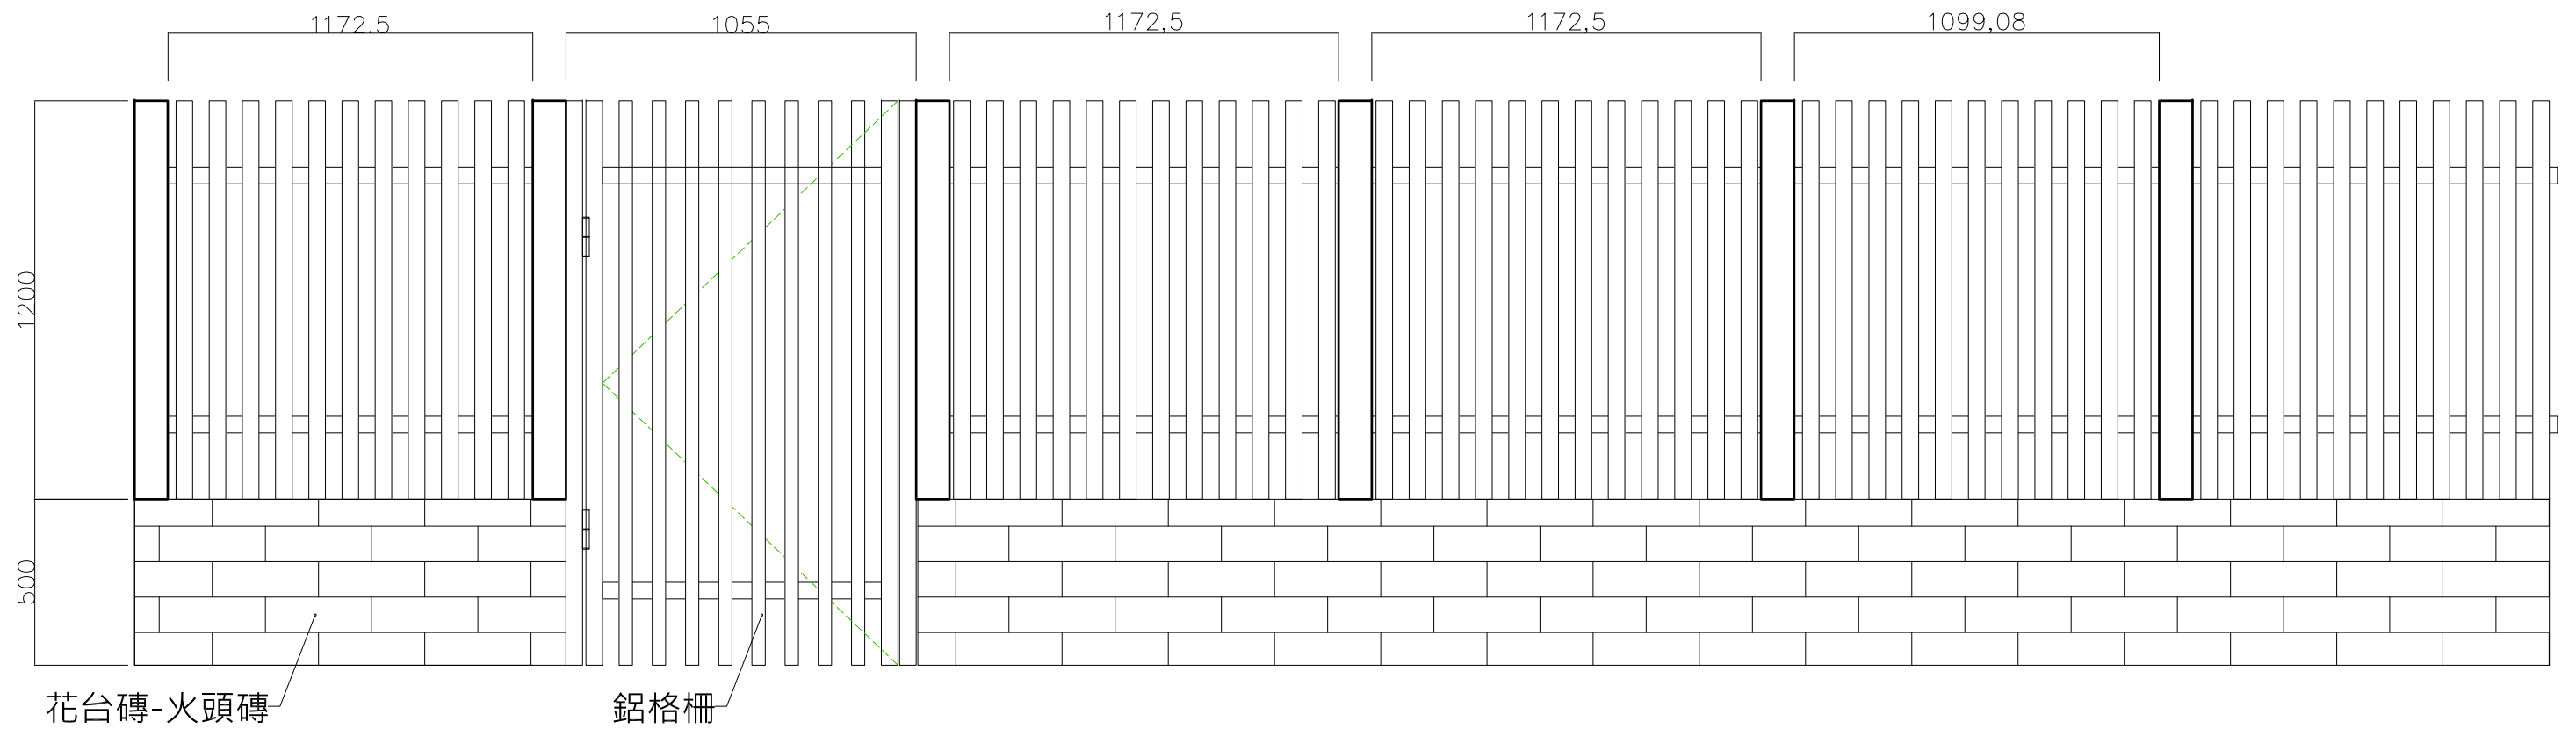

鍍鋅鋼網圍籬立面圖

格柵圍籬立面圖

單位:mm