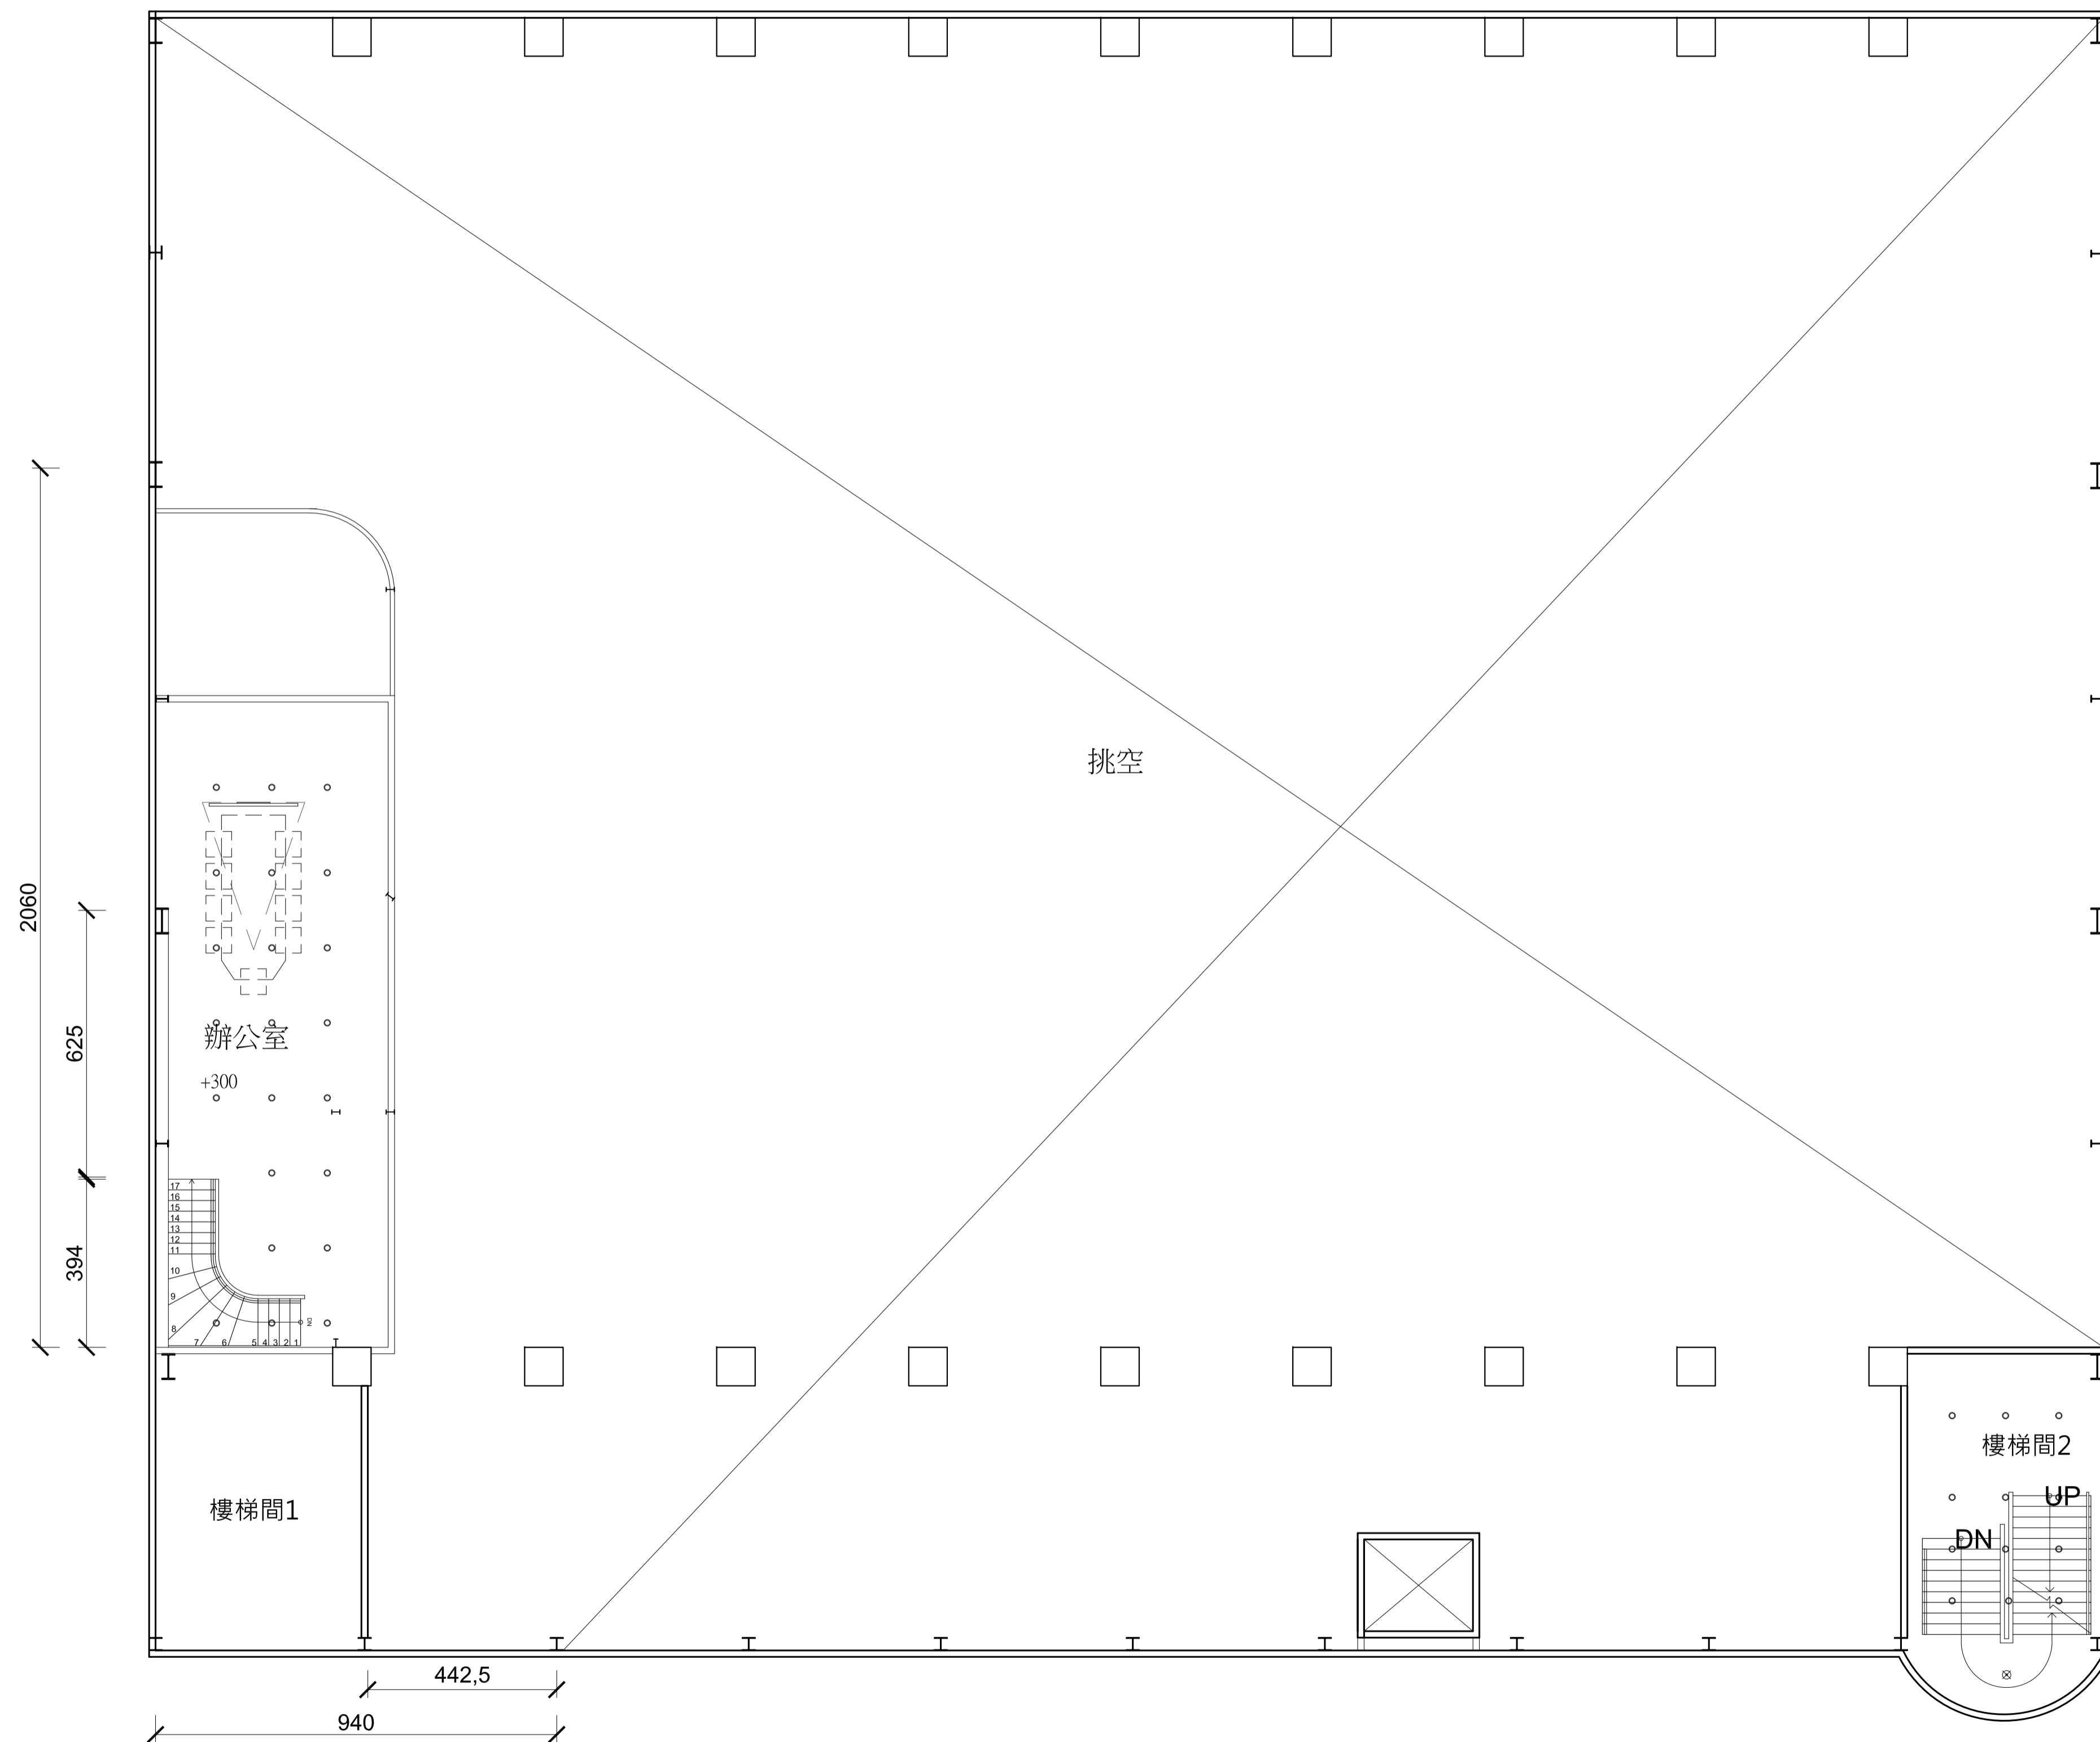

工程名稱/PROJECT:樂天娛樂商場規劃

設計/DESIGNER:

圖名/DRAWING:C-2F夾層燈具配置圖

比例尺/SCALE: A-3-S:1/200 A-4-S:1/300

圖號/DRAWING NO:202206/03

日期/DATE: 20220722

燈具圖例規範

圖例	名稱	規格及說明
Ⓢ	開關	
—	層板燈	3000K(暖白光)
—	LED燈條	
⊗	吊燈	
⊕	壁燈	
▬	開關箱	
○	防潮LED嵌燈	

註1: LED-暖黃光、冷白光
 註2: 2700K(純黃光) 3000K(暖白光)
 4000K(中白光) 6500K(純白光)

空間編輯有限公司

台中市西區五權西街52號
 TEL:(04) 23710708 FAX:(04) 23710118

工程名稱/PROJECT:樂天娛樂商場規劃

設計/DESIGNER:

圖名/DRAWING:C-3F燈具配置圖

比例尺/SCALE: A-3-S:1/200 A-4-S:1/300

圖號/DRAWING NO:202206/04

日期/DATE: 20220722

燈具圖例規範

圖例	名稱	規格及說明
Ⓢ	開關	
—	層板燈	3000K(暖白光)
—	LED燈條	
⊗	吊燈	
⊕	壁燈	
■	開關箱	
⊙	防潮LED嵌燈	

註1: LED-暖黃光、冷白光
 註2: 2700K(純黃光) 3000K(暖白光)
 4000K(中白光) 6500K(純白光)

空間編輯有限公司

台中市西區五權西六街52號
 TEL:(04) 23710708 FAX:(04) 23710118

工程名稱/PROJECT:樂天娛樂商場規劃

設計/DESIGNER:

圖名/DRAWING:C-3F夾層燈具配置圖

比例尺/SCALE: A-3-S:1/200 A-4-S:1/300

圖號/DRAWING NO:202206/05

日期/DATE: 20220722