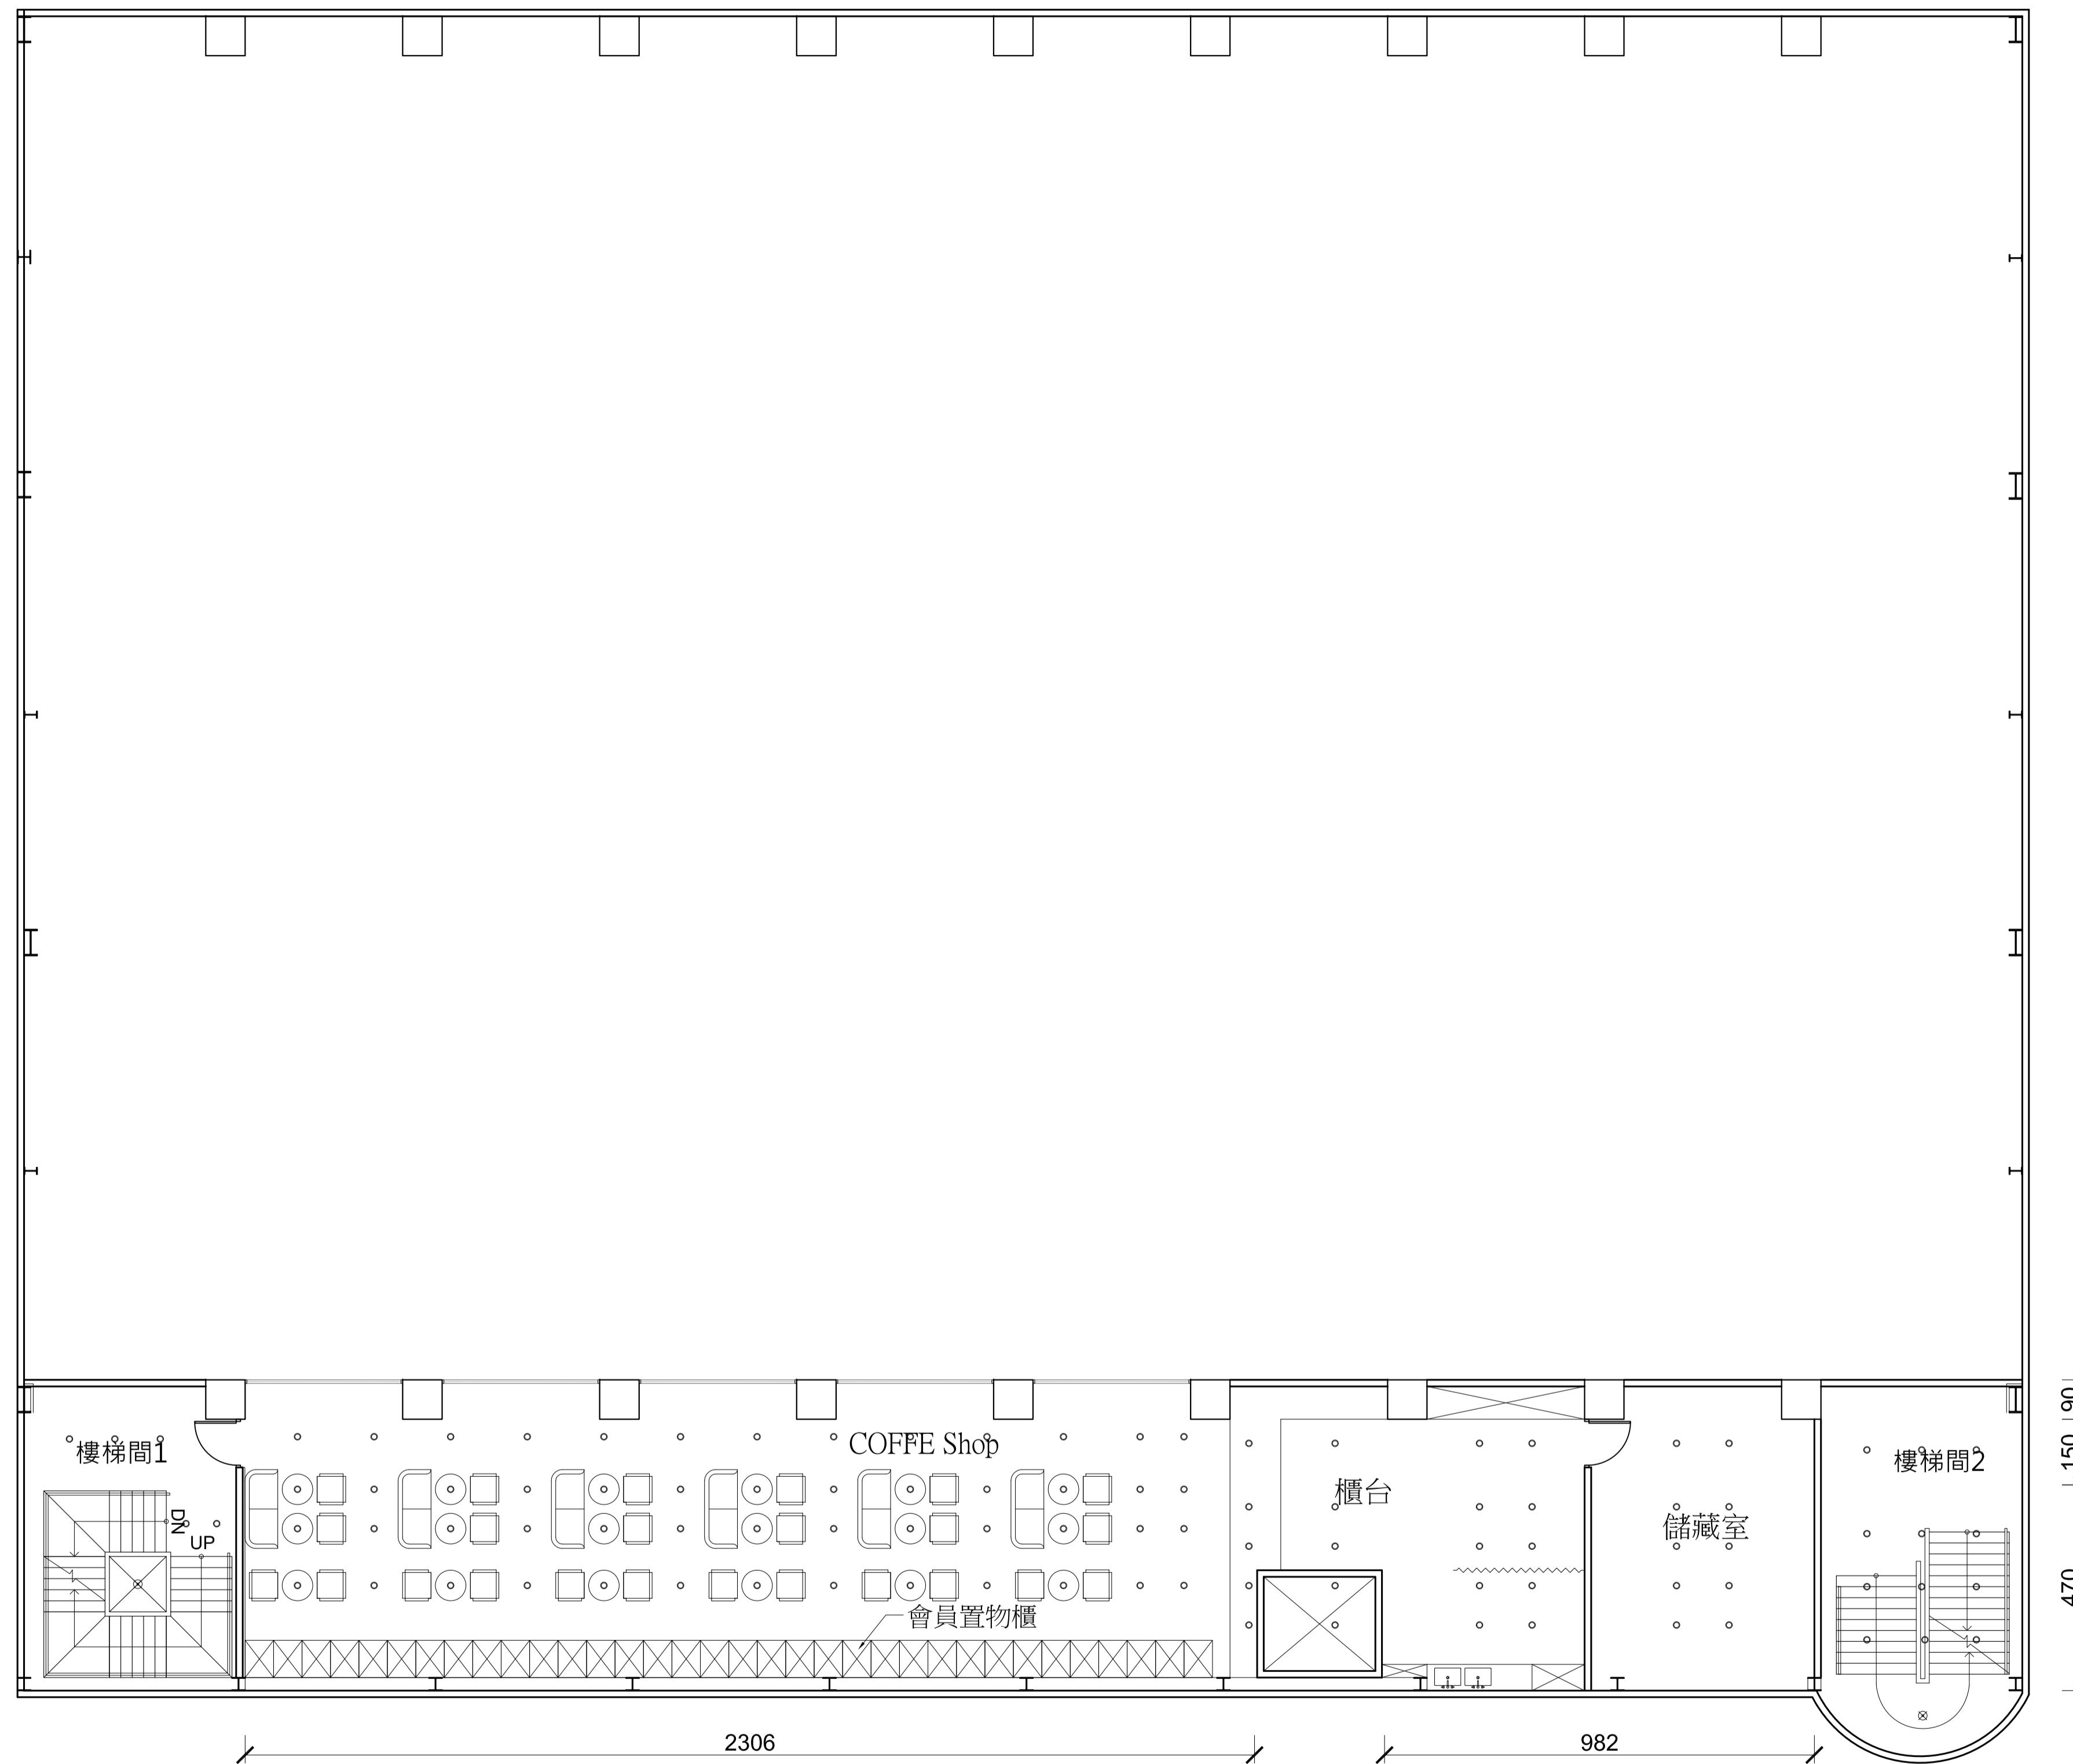

工程名稱/PROJECT:樂天娛樂商場規劃

設計/DESIGNER:

圖名/DRAWING:C-1F燈具配置圖

比例尺/SCALE: A-3-S:1/200 A-4-S:1/300

圖號/DRAWING NO:202206/01

日期/DATE: 20220722

燈具圖例規範

圖例	名稱	規格及說明
Ⓢ	開關	
—	層板燈	3000K(暖白光)
—	LED燈條	
⊗	吊燈	
⊕	壁燈	
■	開關箱	
⊙	防潮LED嵌燈	

註1: LED-暖黃光、冷白光
 註2: 2700K(純黃光) 3000K(暖白光)
 4000K(中白光) 6500K(純白光)

空間編輯有限公司

台中市西區五權西六街52號
 TEL:(04) 23710708 FAX:(04) 23710118

工程名稱/PROJECT:樂天娛樂商場規劃

設計/DESIGNER:

圖名/DRAWING:C-2F燈具配置圖

比例尺/SCALE: A-3-S:1/200 A-4-S:1/300

圖號/DRAWING NO:202206/02

日期/DATE: 20220722

燈具圖例規範

圖例	名稱	規格及說明
Ⓢ	開關	
—	層板燈	3000K(暖白光)
—	LED燈條	
⊗	吊燈	
⊕	壁燈	
▴	開關箱	
○	防潮LED嵌燈	

註1: LED-暖黃光、冷白光
 註2: 2700K(純黃光) 3000K(暖白光)
 4000K(中白光) 6500K(純白光)

空間編輯有限公司

台中市西區五權西六街52號
 TEL:(04) 23710708 FAX:(04) 23710118

工程名稱/PROJECT:樂天娛樂商場規劃

設計/DESIGNER:

圖名/DRAWING:C-2F夾層燈具配置圖

比例尺/SCALE: A-3-S:1/200 A-4-S:1/300

圖號/DRAWING NO:202206/03

日期/DATE: 20220722

燈具圖例規範

圖例	名稱	規格及說明
Ⓢ	開關	
—	層板燈	3000K(暖白光)
—	LED燈條	
⊗	吊燈	
⊕	壁燈	
▬	開關箱	
○	防潮LED嵌燈	