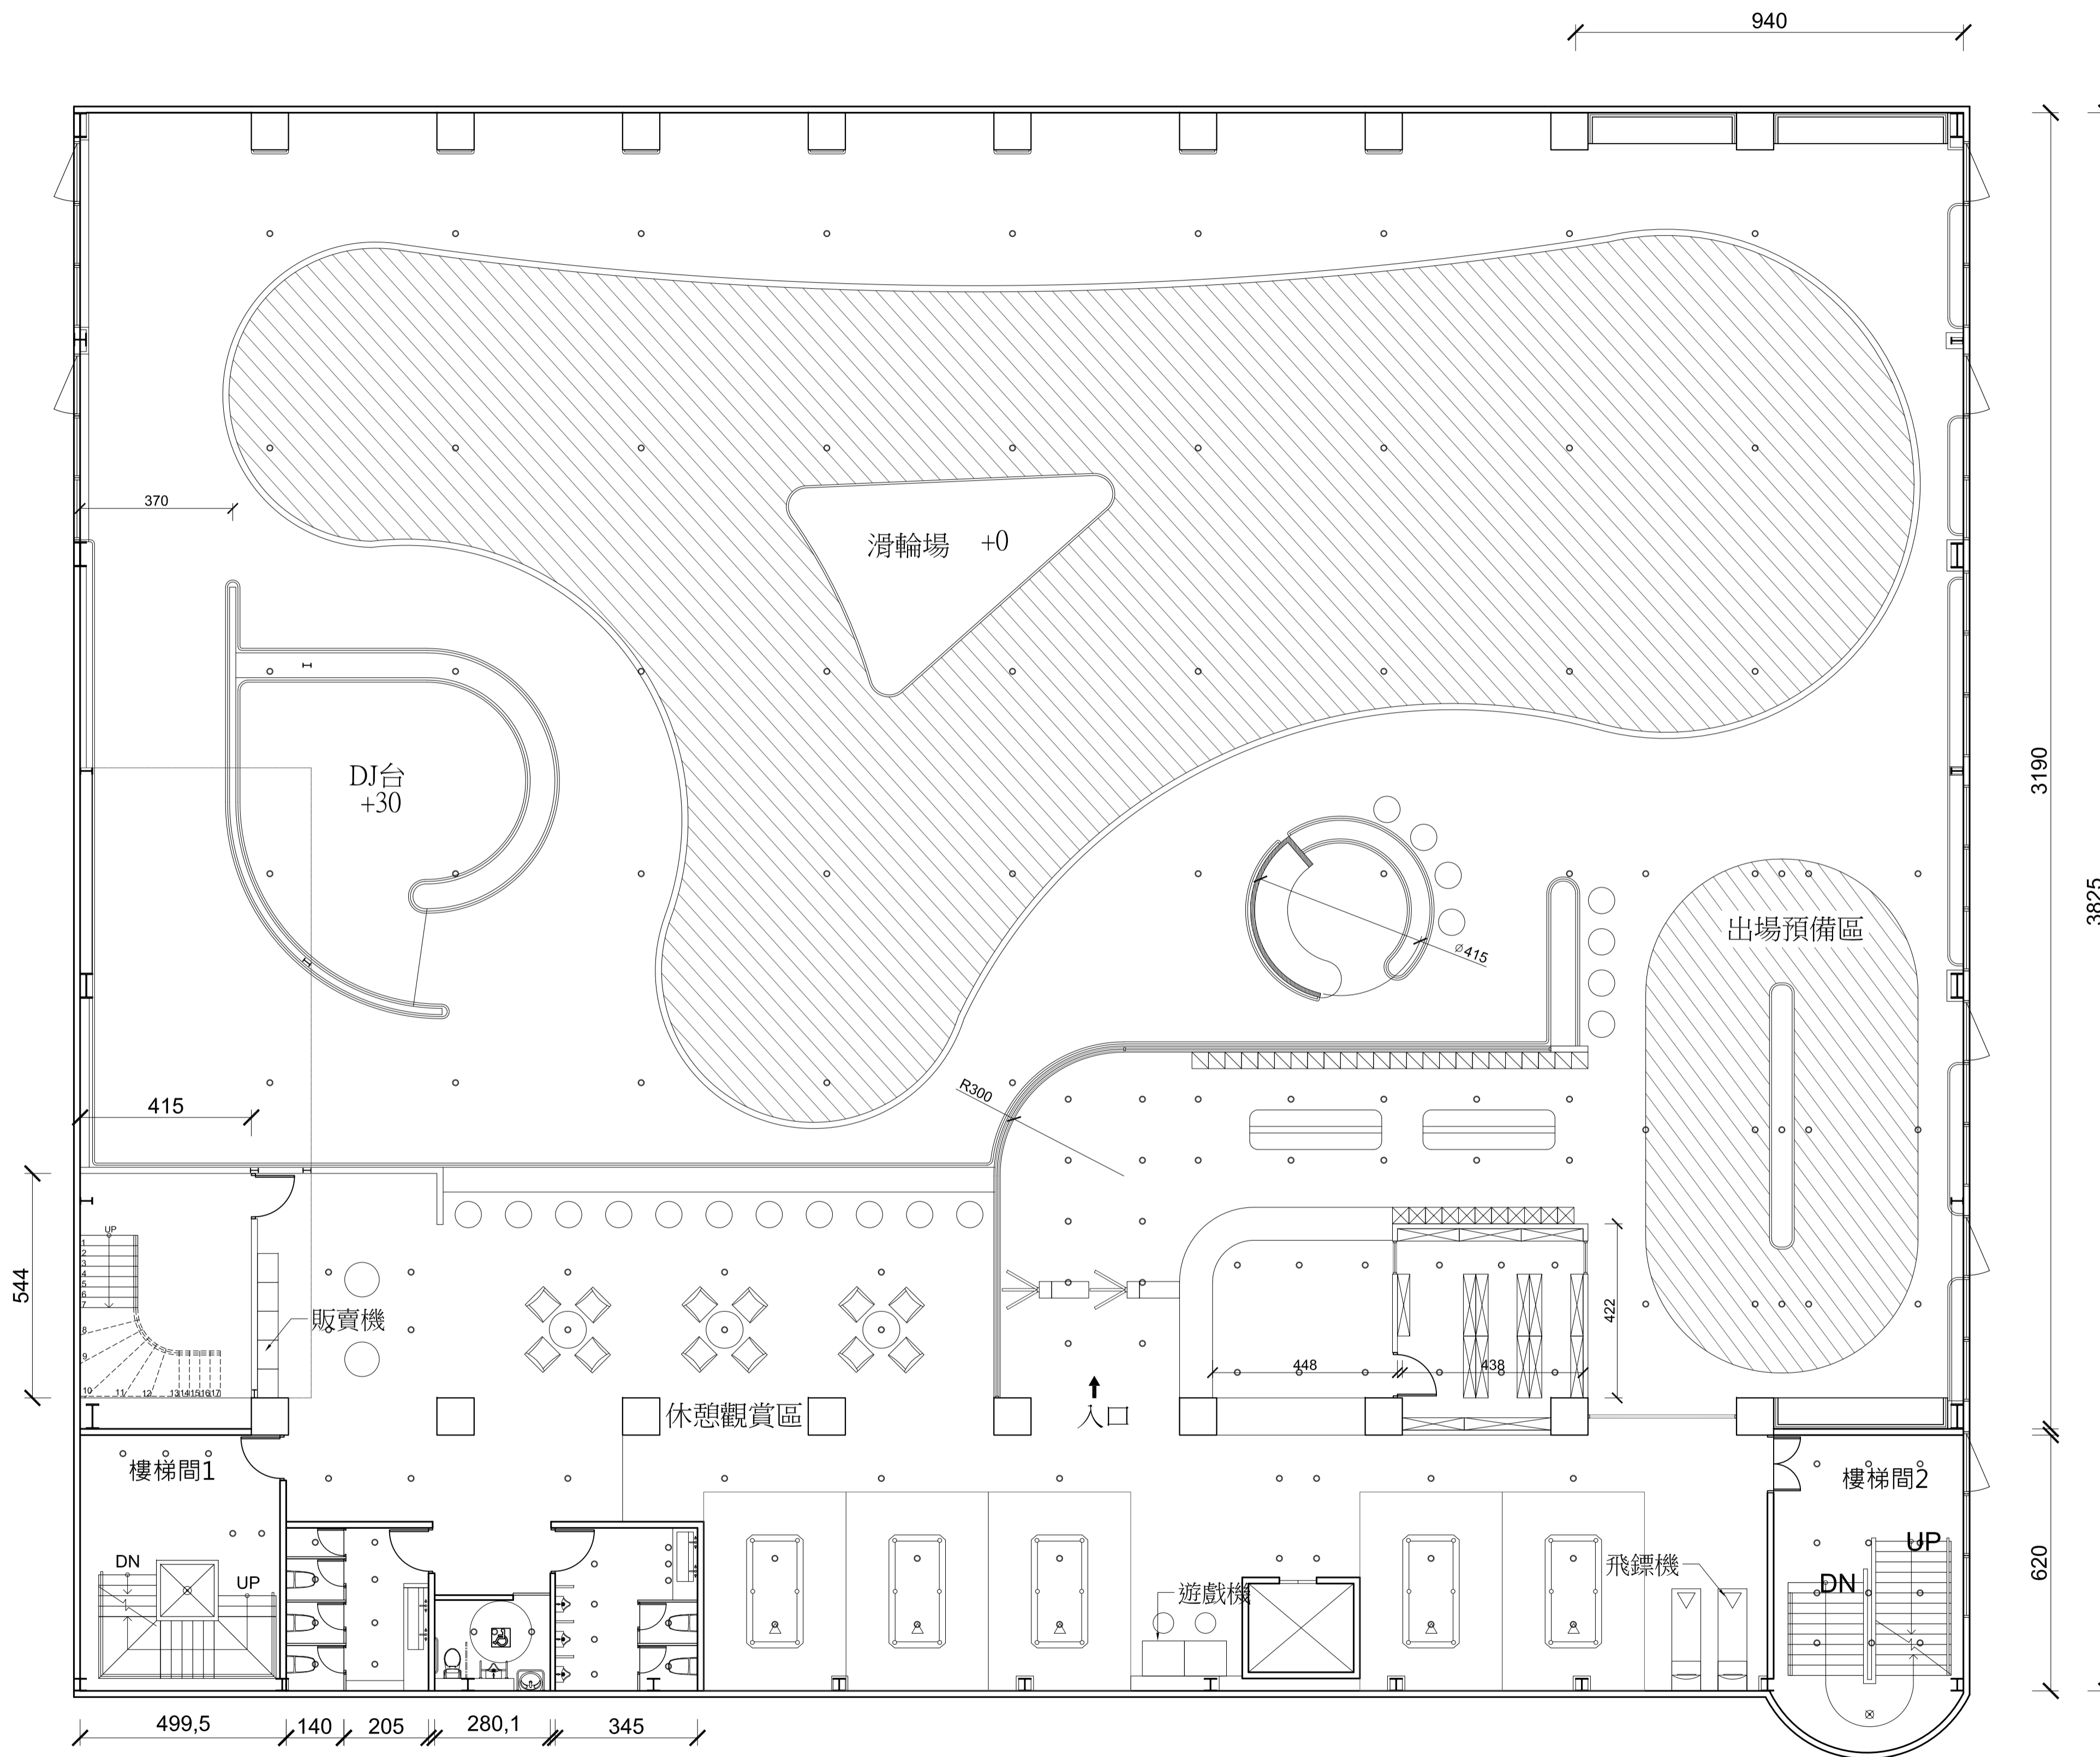

工程名稱/PROJECT:樂天娛樂商場規劃

設計/DESIGNER:

圖名/DRAWING:C-2F夾層燈具配置圖

比例尺/SCALE: A-3-S:1/200 A-4-S:1/300

圖號/DRAWING NO:202206/03

日期/DATE: 20220722

燈具圖例規範

圖例	名稱	規格及說明
Ⓢ	開關	
—	層板燈	3000K(暖白光)
—	LED燈條	
⊗	吊燈	
⊕	壁燈	
▬	開關箱	
○	防潮LED嵌燈	

註1: LED-暖黃光、冷白光
 註2: 2700K(純黃光) 3000K(暖白光)
 4000K(中白光) 6500K(純白光)

空間編輯有限公司

台中市西區五權西街52號
 TEL:(04) 23710708 FAX:(04) 23710118

工程名稱/PROJECT:樂天娛樂商場規劃

設計/DESIGNER:

圖名/DRAWING:C-3F燈具配置圖

比例尺/SCALE: A-3-S:1/200 A-4-S:1/300

圖號/DRAWING NO:202206/04

日期/DATE: 20220722

燈具圖例規範

圖例	名稱	規格及說明
Ⓢ	開關	
—	層板燈	3000K(暖白光)
—	LED燈條	
⊗	吊燈	
⊕	壁燈	
■	開關箱	
⊙	防潮LED嵌燈	

註1: LED-暖黃光、冷白光
 註2: 2700K(純黃光) 3000K(暖白光)
 4000K(中白光) 6500K(純白光)

空間編輯有限公司

台中市西區五權西六街52號
 TEL:(04) 23710708 FAX:(04) 23710118

工程名稱/PROJECT:樂天娛樂商場規劃

設計/DESIGNER:

圖名/DRAWING:C-3F夾層燈具配置圖

比例尺/SCALE: A-3-S:1/200 A-4-S:1/300

圖號/DRAWING NO:202206/05

日期/DATE: 20220722