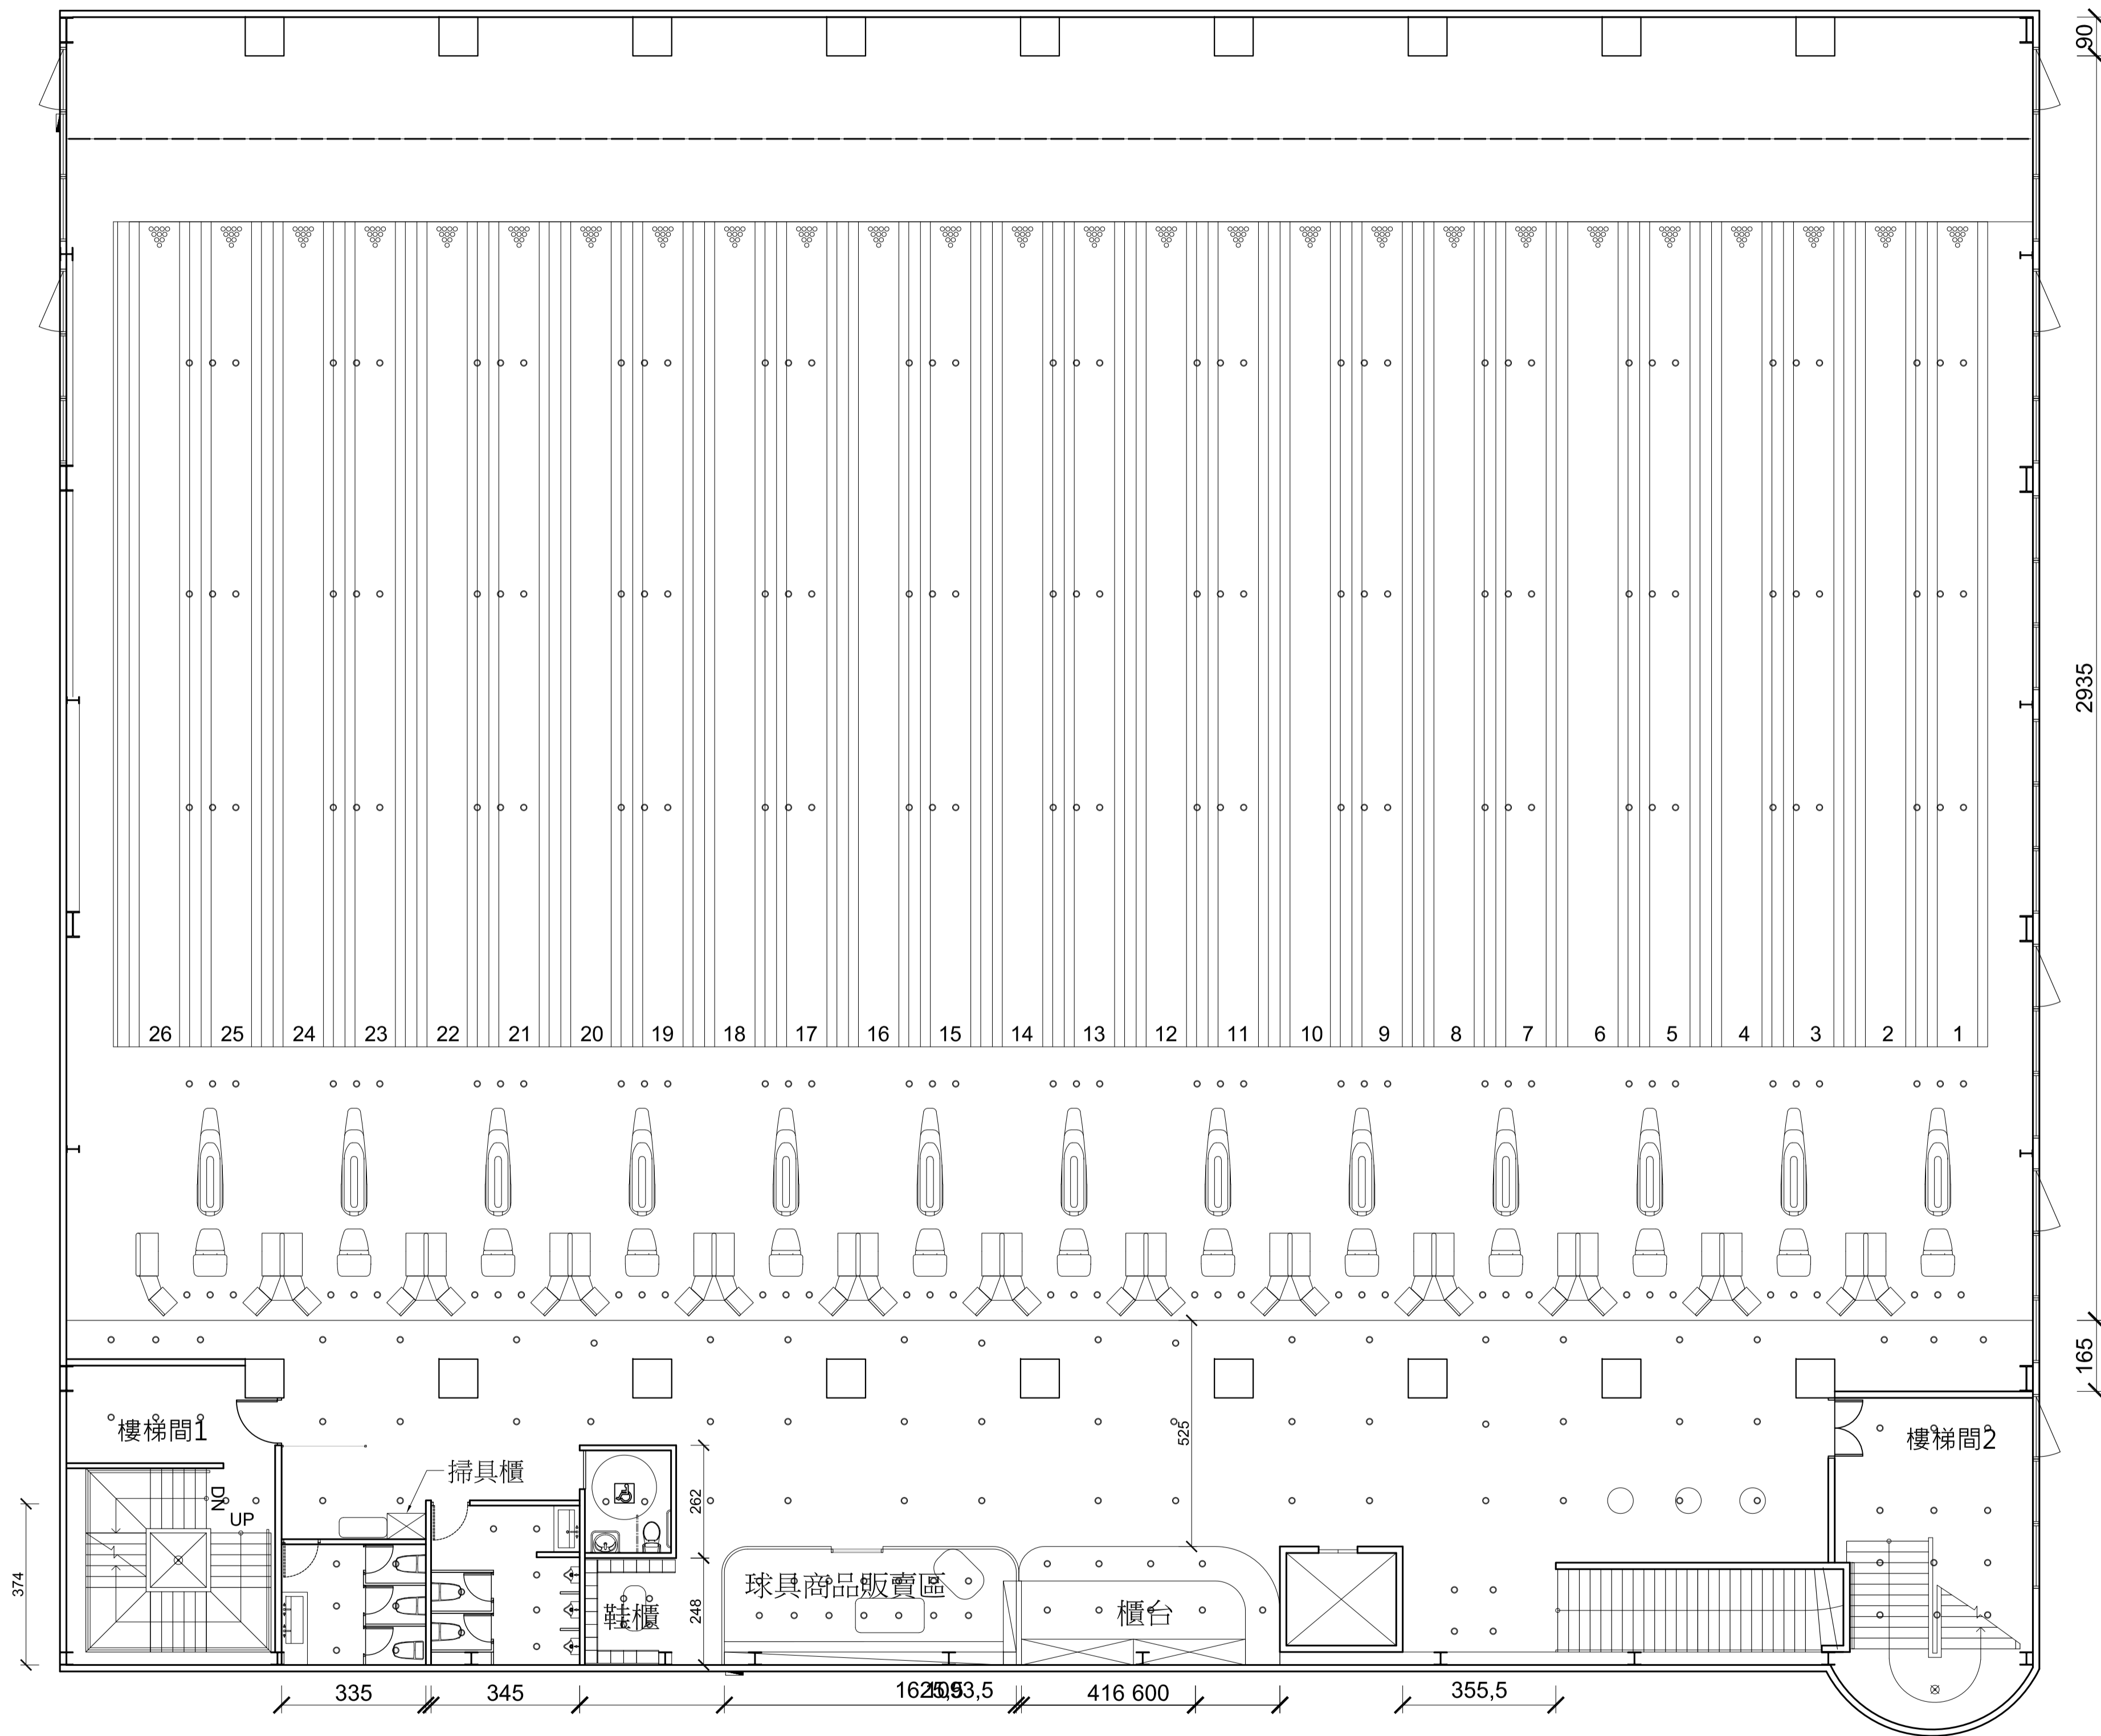

燈具圖例規範

圖例	名稱	規格及說明
Ⓢ	開關	
⊛	層板燈	3000K(暖白光)
—	LED燈條	
⊗	吊燈	
⊕	壁燈	
▣	開關箱	
⊙	防潮LED嵌燈	

註1: LED-暖黃光、冷白光
 註2: 2700K(純黃光) 3000K(暖白光)
 4000K(中白光) 6500K(純白光)

空間編輯有限公司

台中市西區五權西六街52號
 TEL:(04) 23710708 FAX:(04) 23710118

工程名稱/PROJECT:樂天娛樂商場規劃

設計/DESIGNER:

圖名/DRAWING:C-1F燈具配置圖

比例尺/SCALE: A-3-S:1/200 A-4-S:1/300

圖號/DRAWING NO:202206/01

日期/DATE: 20220722

燈具圖例規範

圖例	名稱	規格及說明
Ⓢ	開關	
—	層板燈	3000K(暖白光)
—	LED燈條	
⊗	吊燈	
⊕	壁燈	
■	開關箱	
⊙	防潮LED嵌燈	

註1: LED-暖黃光、冷白光
 註2: 2700K(純黃光) 3000K(暖白光)
 4000K(中白光) 6500K(純白光)

空間編輯有限公司

台中市西區五權西六街52號
 TEL:(04) 23710708 FAX:(04) 23710118

工程名稱/PROJECT:樂天娛樂商場規劃

設計/DESIGNER:

圖名/DRAWING:C-2F燈具配置圖

比例尺/SCALE: A-3-S:1/200 A-4-S:1/300

工程名稱/PROJECT:樂天娛樂商場規劃

設計/DESIGNER:

圖名/DRAWING:C-2F夾層燈具配置圖

比例尺/SCALE: A-3-S:1/200 A-4-S:1/300

圖號/DRAWING NO:202206/03

日期/DATE: 20220722

燈具圖例規範

圖例	名稱	規格及說明
Ⓢ	開關	
—	層板燈	3000K(暖白光)
—	LED燈條	
⊗	吊燈	
⊕	壁燈	
▬	開關箱	
○	防潮LED嵌燈	