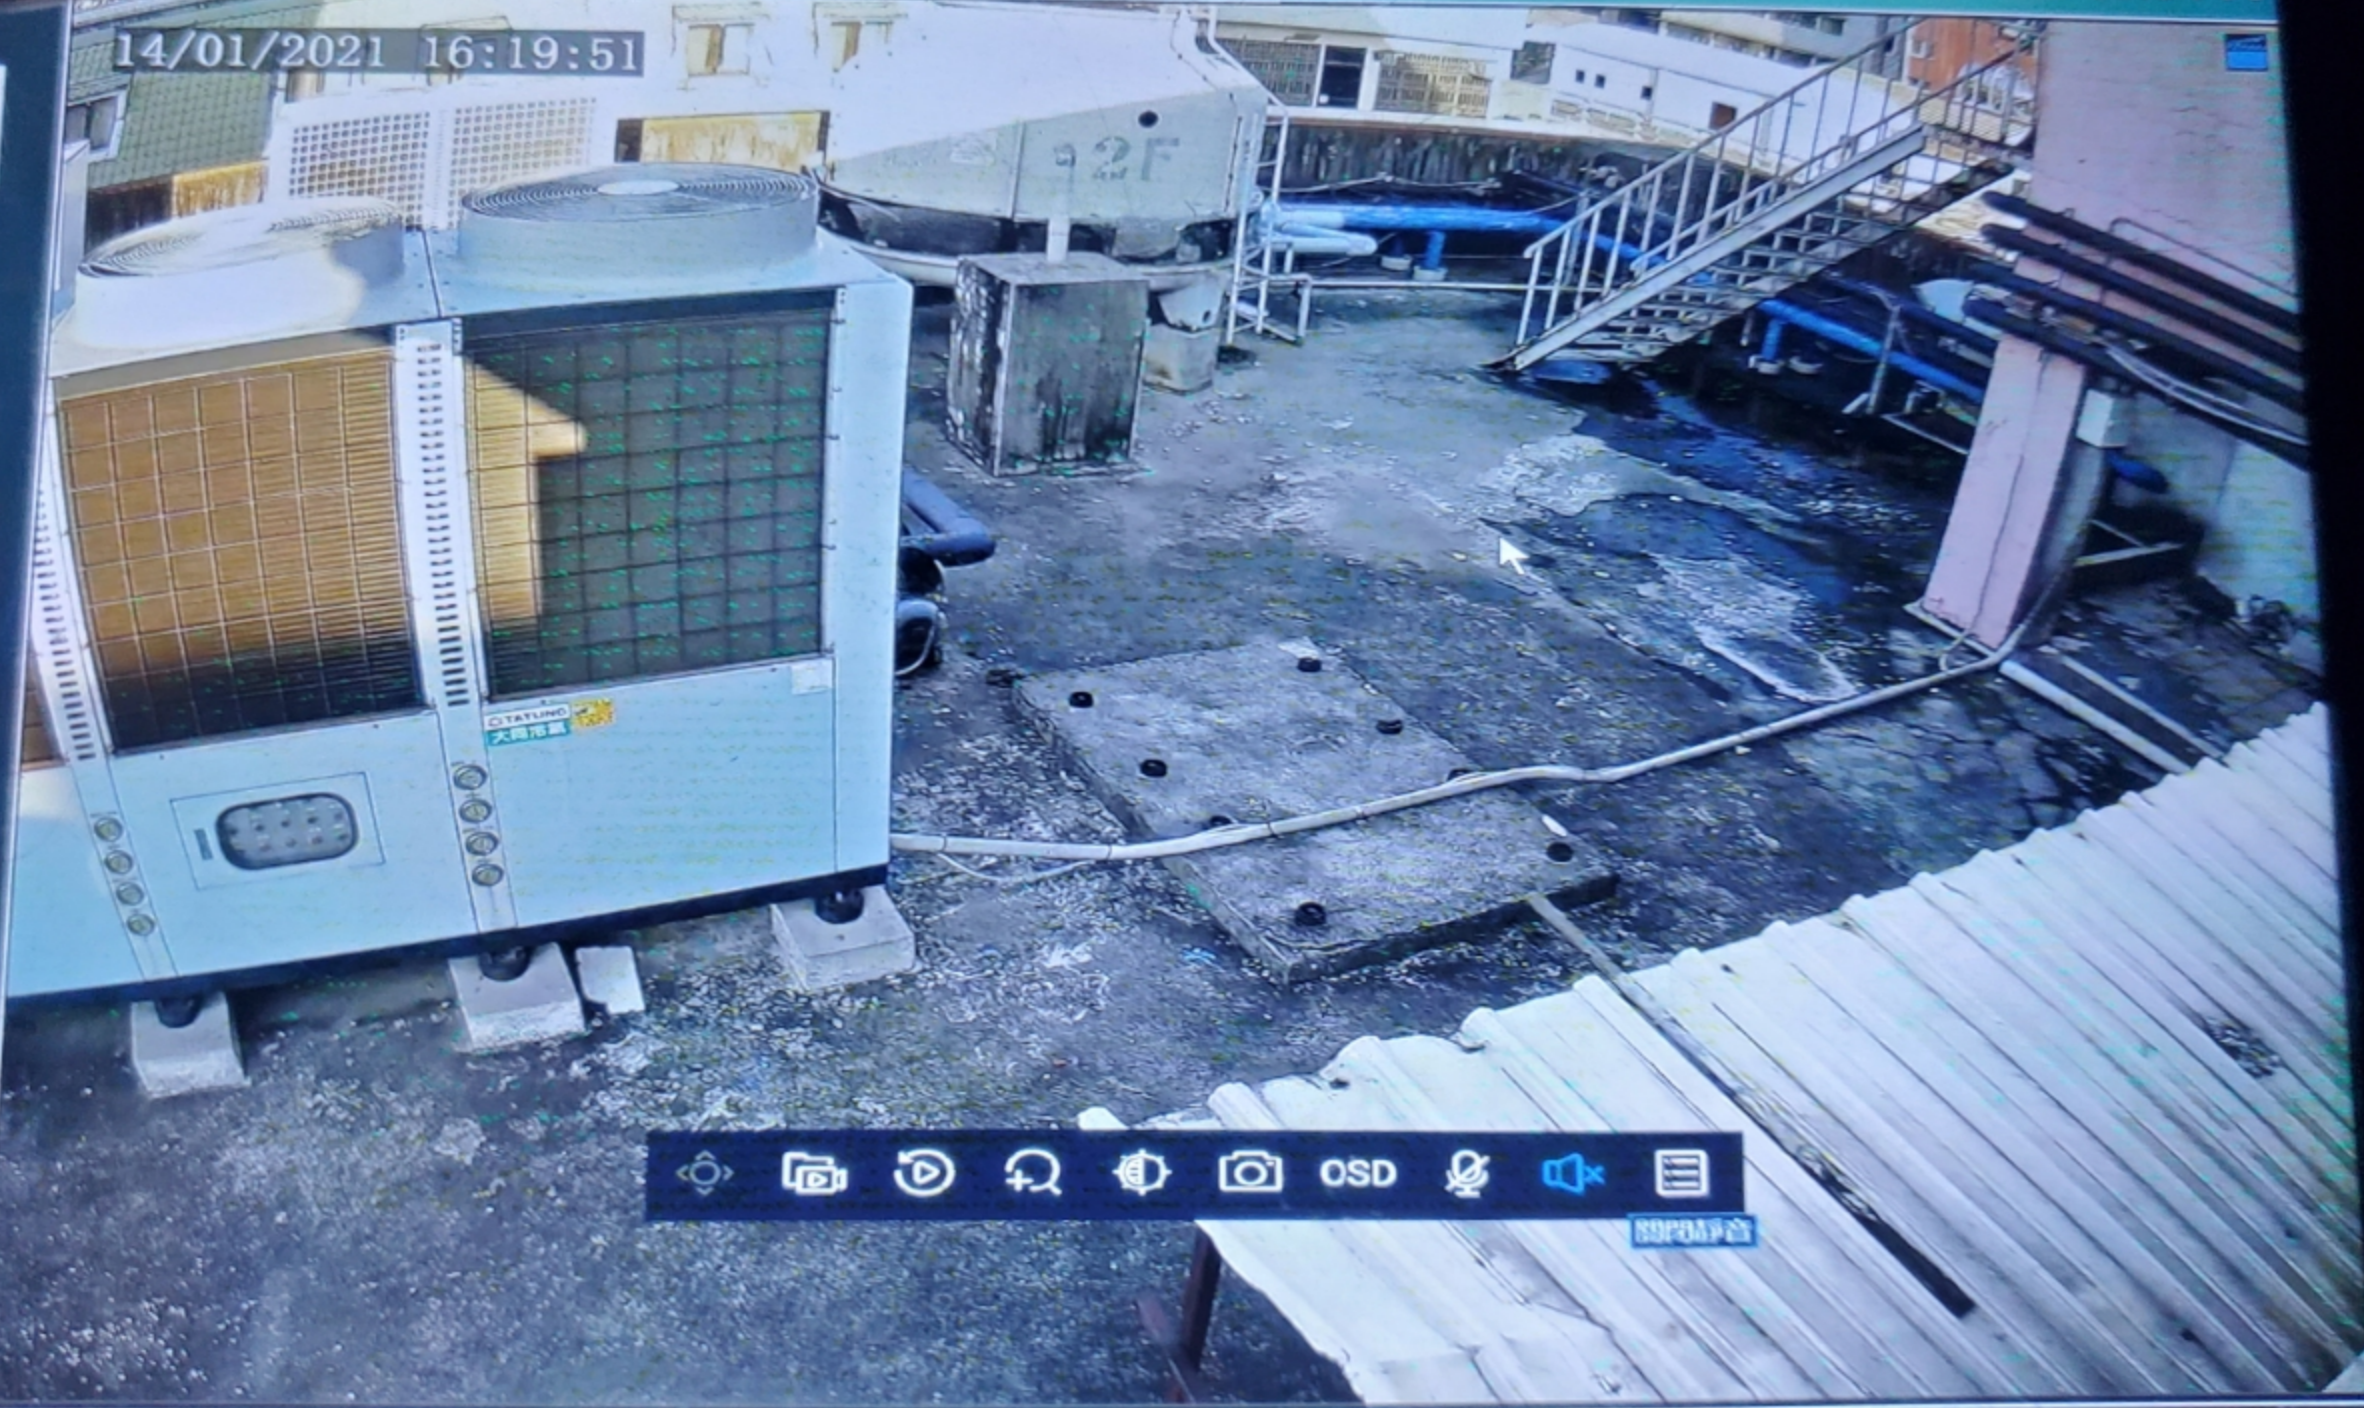

- 相片
- 拍照
- 錄像
- 回放
- 設定

隱藏

1280x1024@60p

電源輸出已打開

09:04 X

14/01/2021 16:19:51

相片

拍照