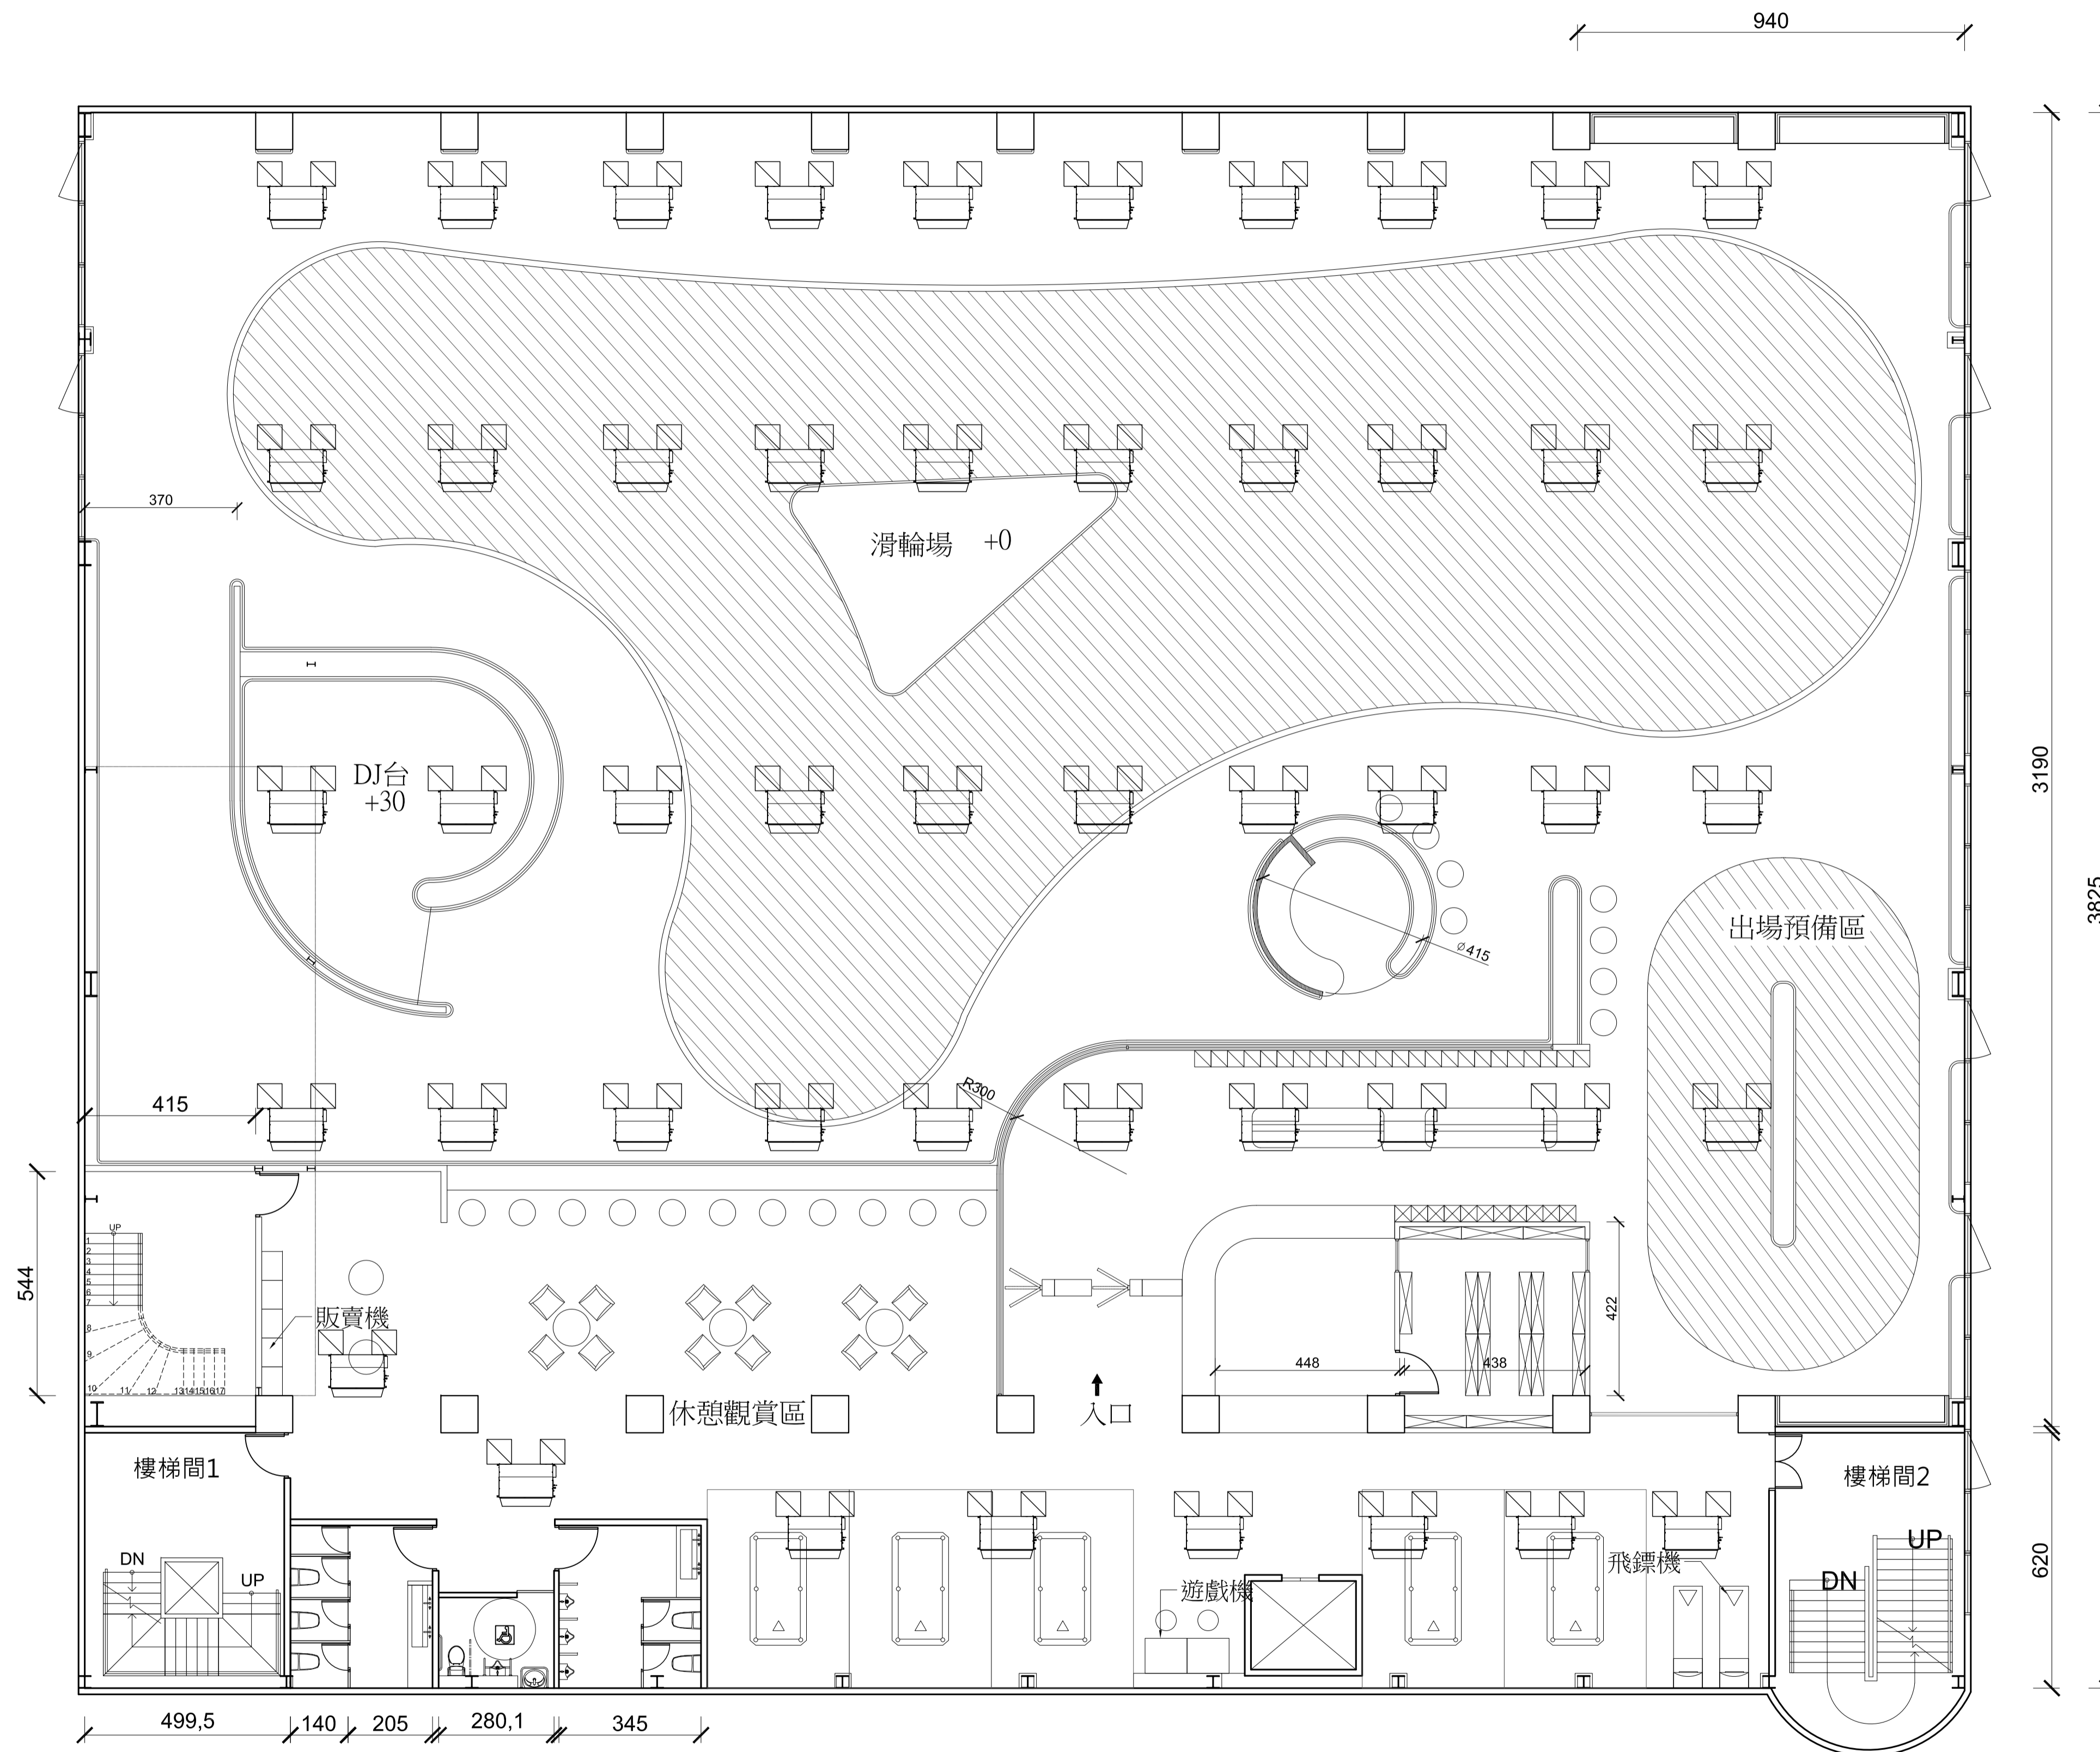

工程名稱/PROJECT:樂天娛樂商場規劃

設計/DESIGNER:

圖名/DRAWING:C-2F夾層空調配置圖

比例尺/SCALE: A-3-S:1/200 A-4-S:1/300

圖號/DRAWING NO:202206/03

日期/DATE: 20220722

空調圖例規範

圖例	名稱	規格及說明
AC	壁掛式冷氣機	
	吊隱式冷氣	