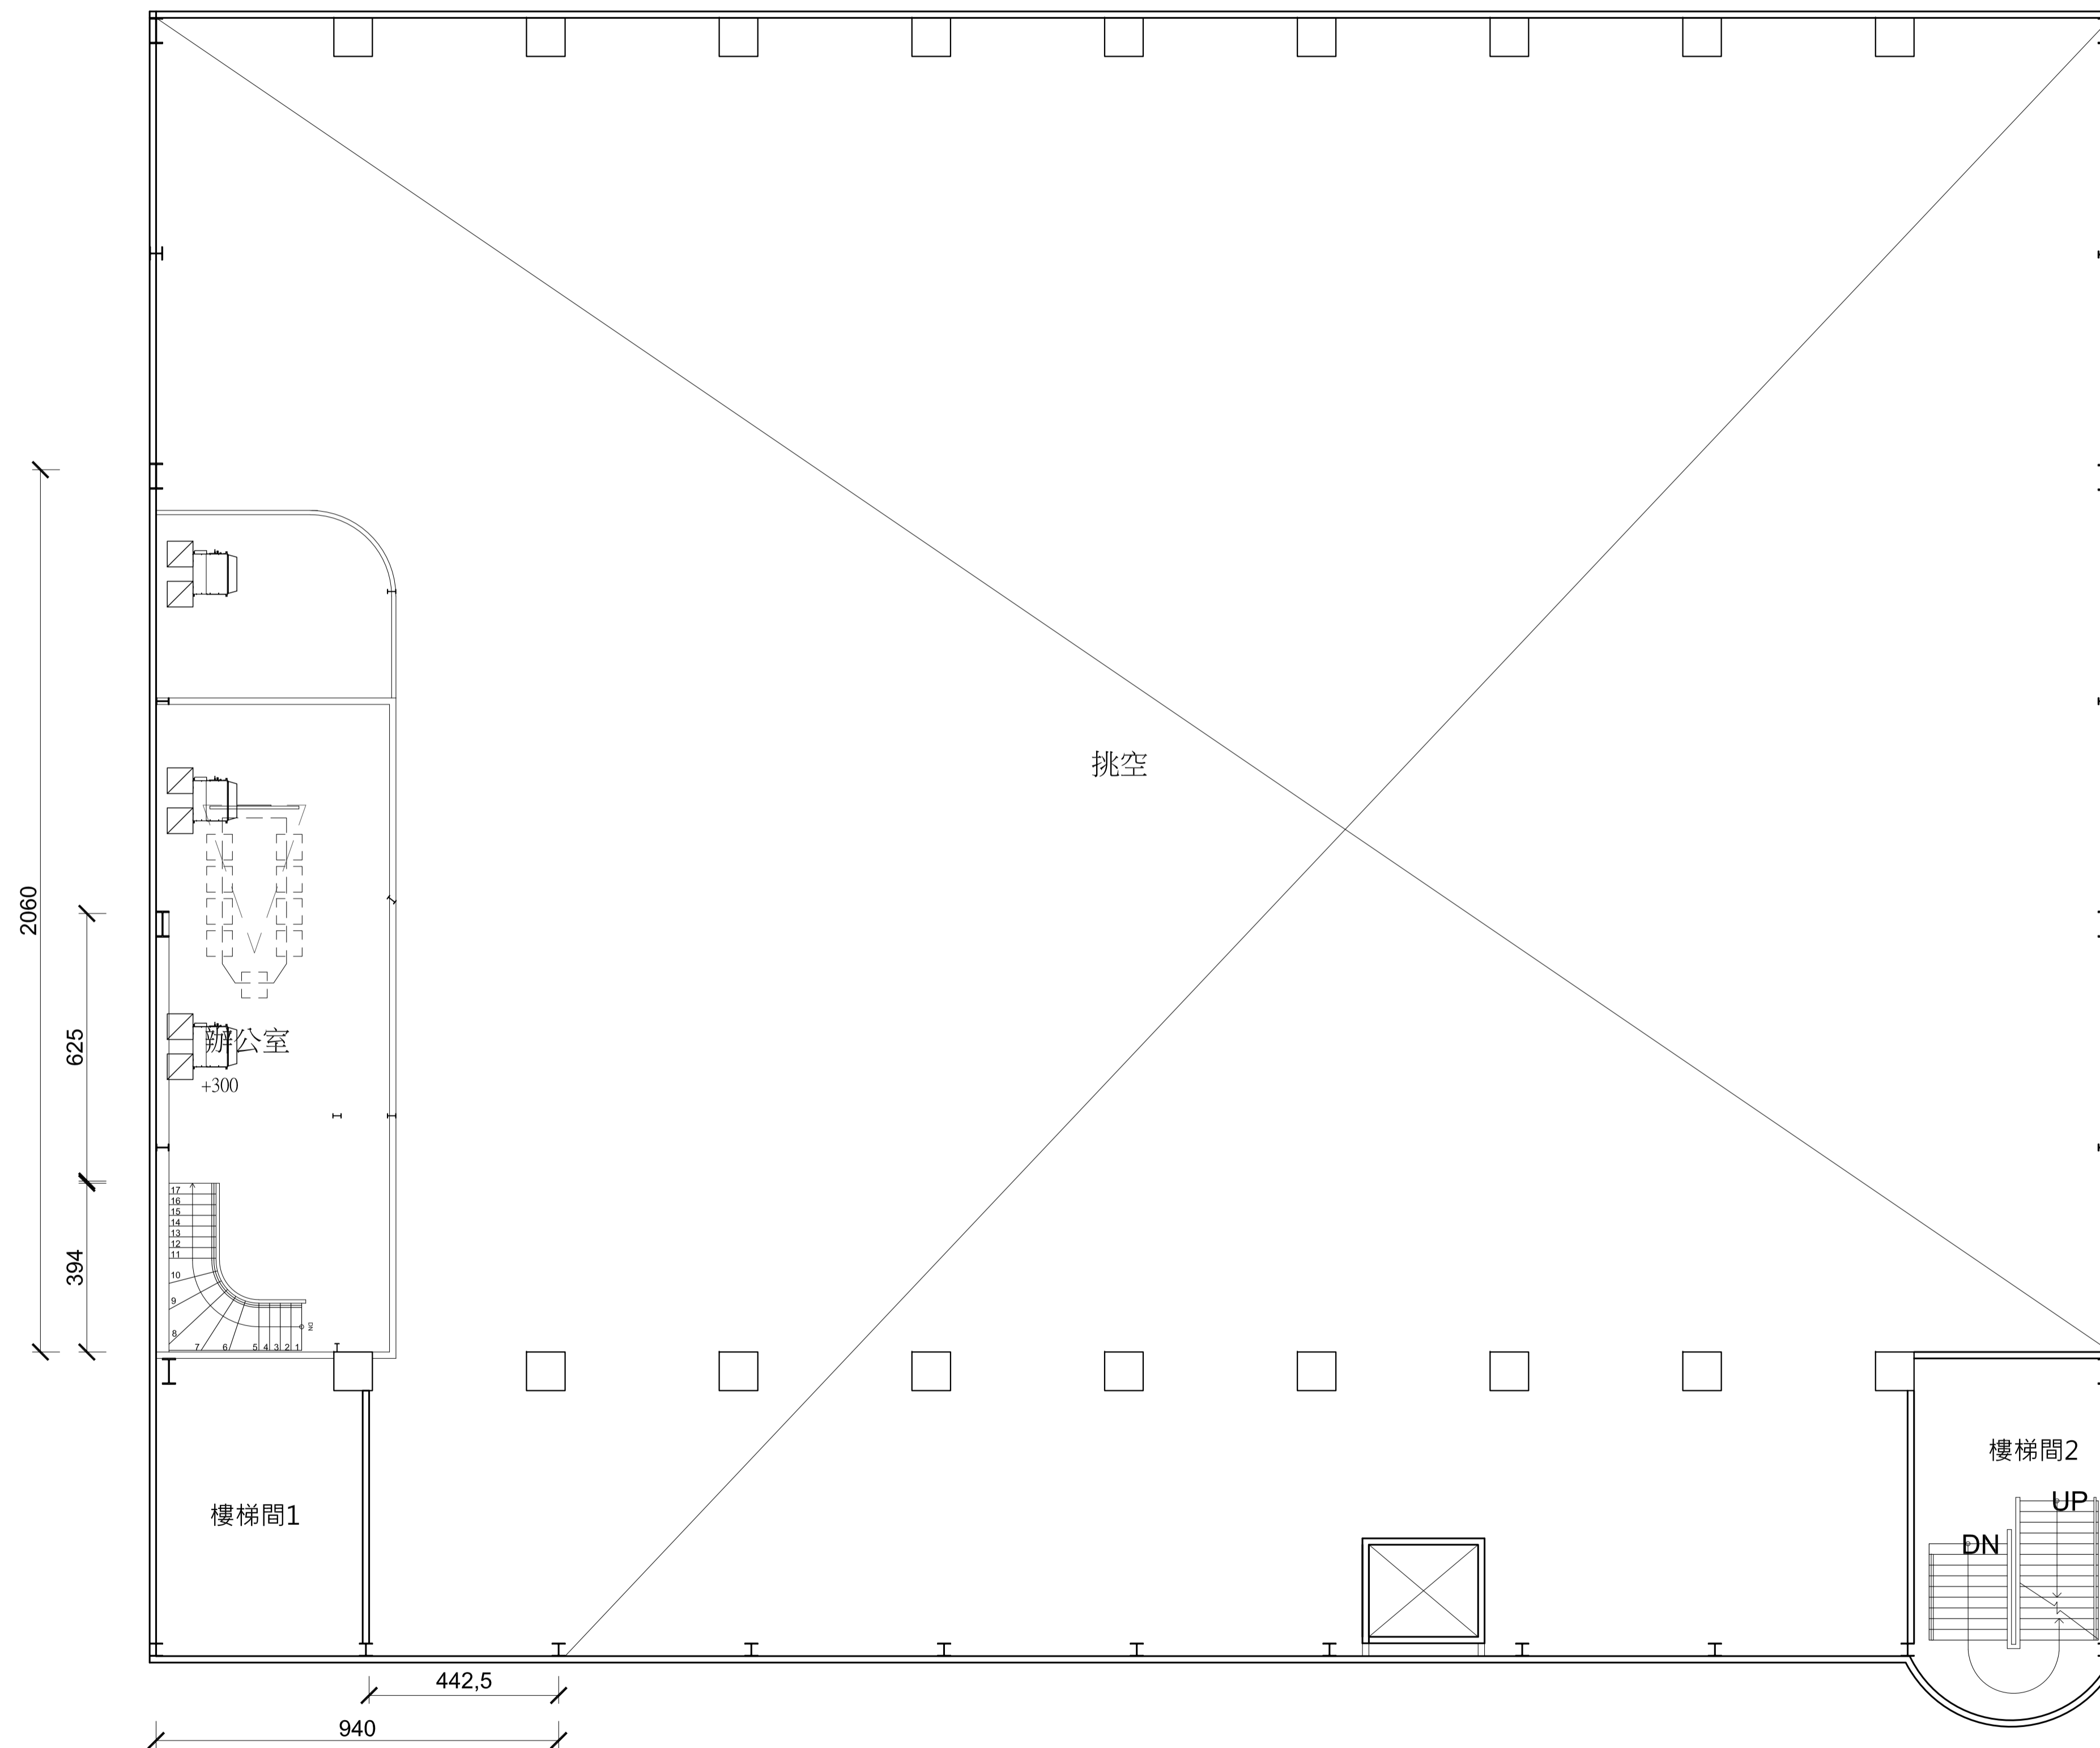

空調圖例規範

圖例	名稱	規格及說明
AC	壁掛式冷氣機	
	吊隱式冷氣	

空間編輯有限公司

台中市西區五權西六街52號
TEL:(04) 23710708 FAX:(04) 23710118

工程名稱/PROJECT:樂天娛樂商場規劃

設計/DESIGNER:

圖名/DRAWING:C-3F夾層空調配置圖

比例尺/SCALE: A-3-S:1/200 A-4-S:1/300

圖號/DRAWING NO:202206/05

日期/DATE: 20220722