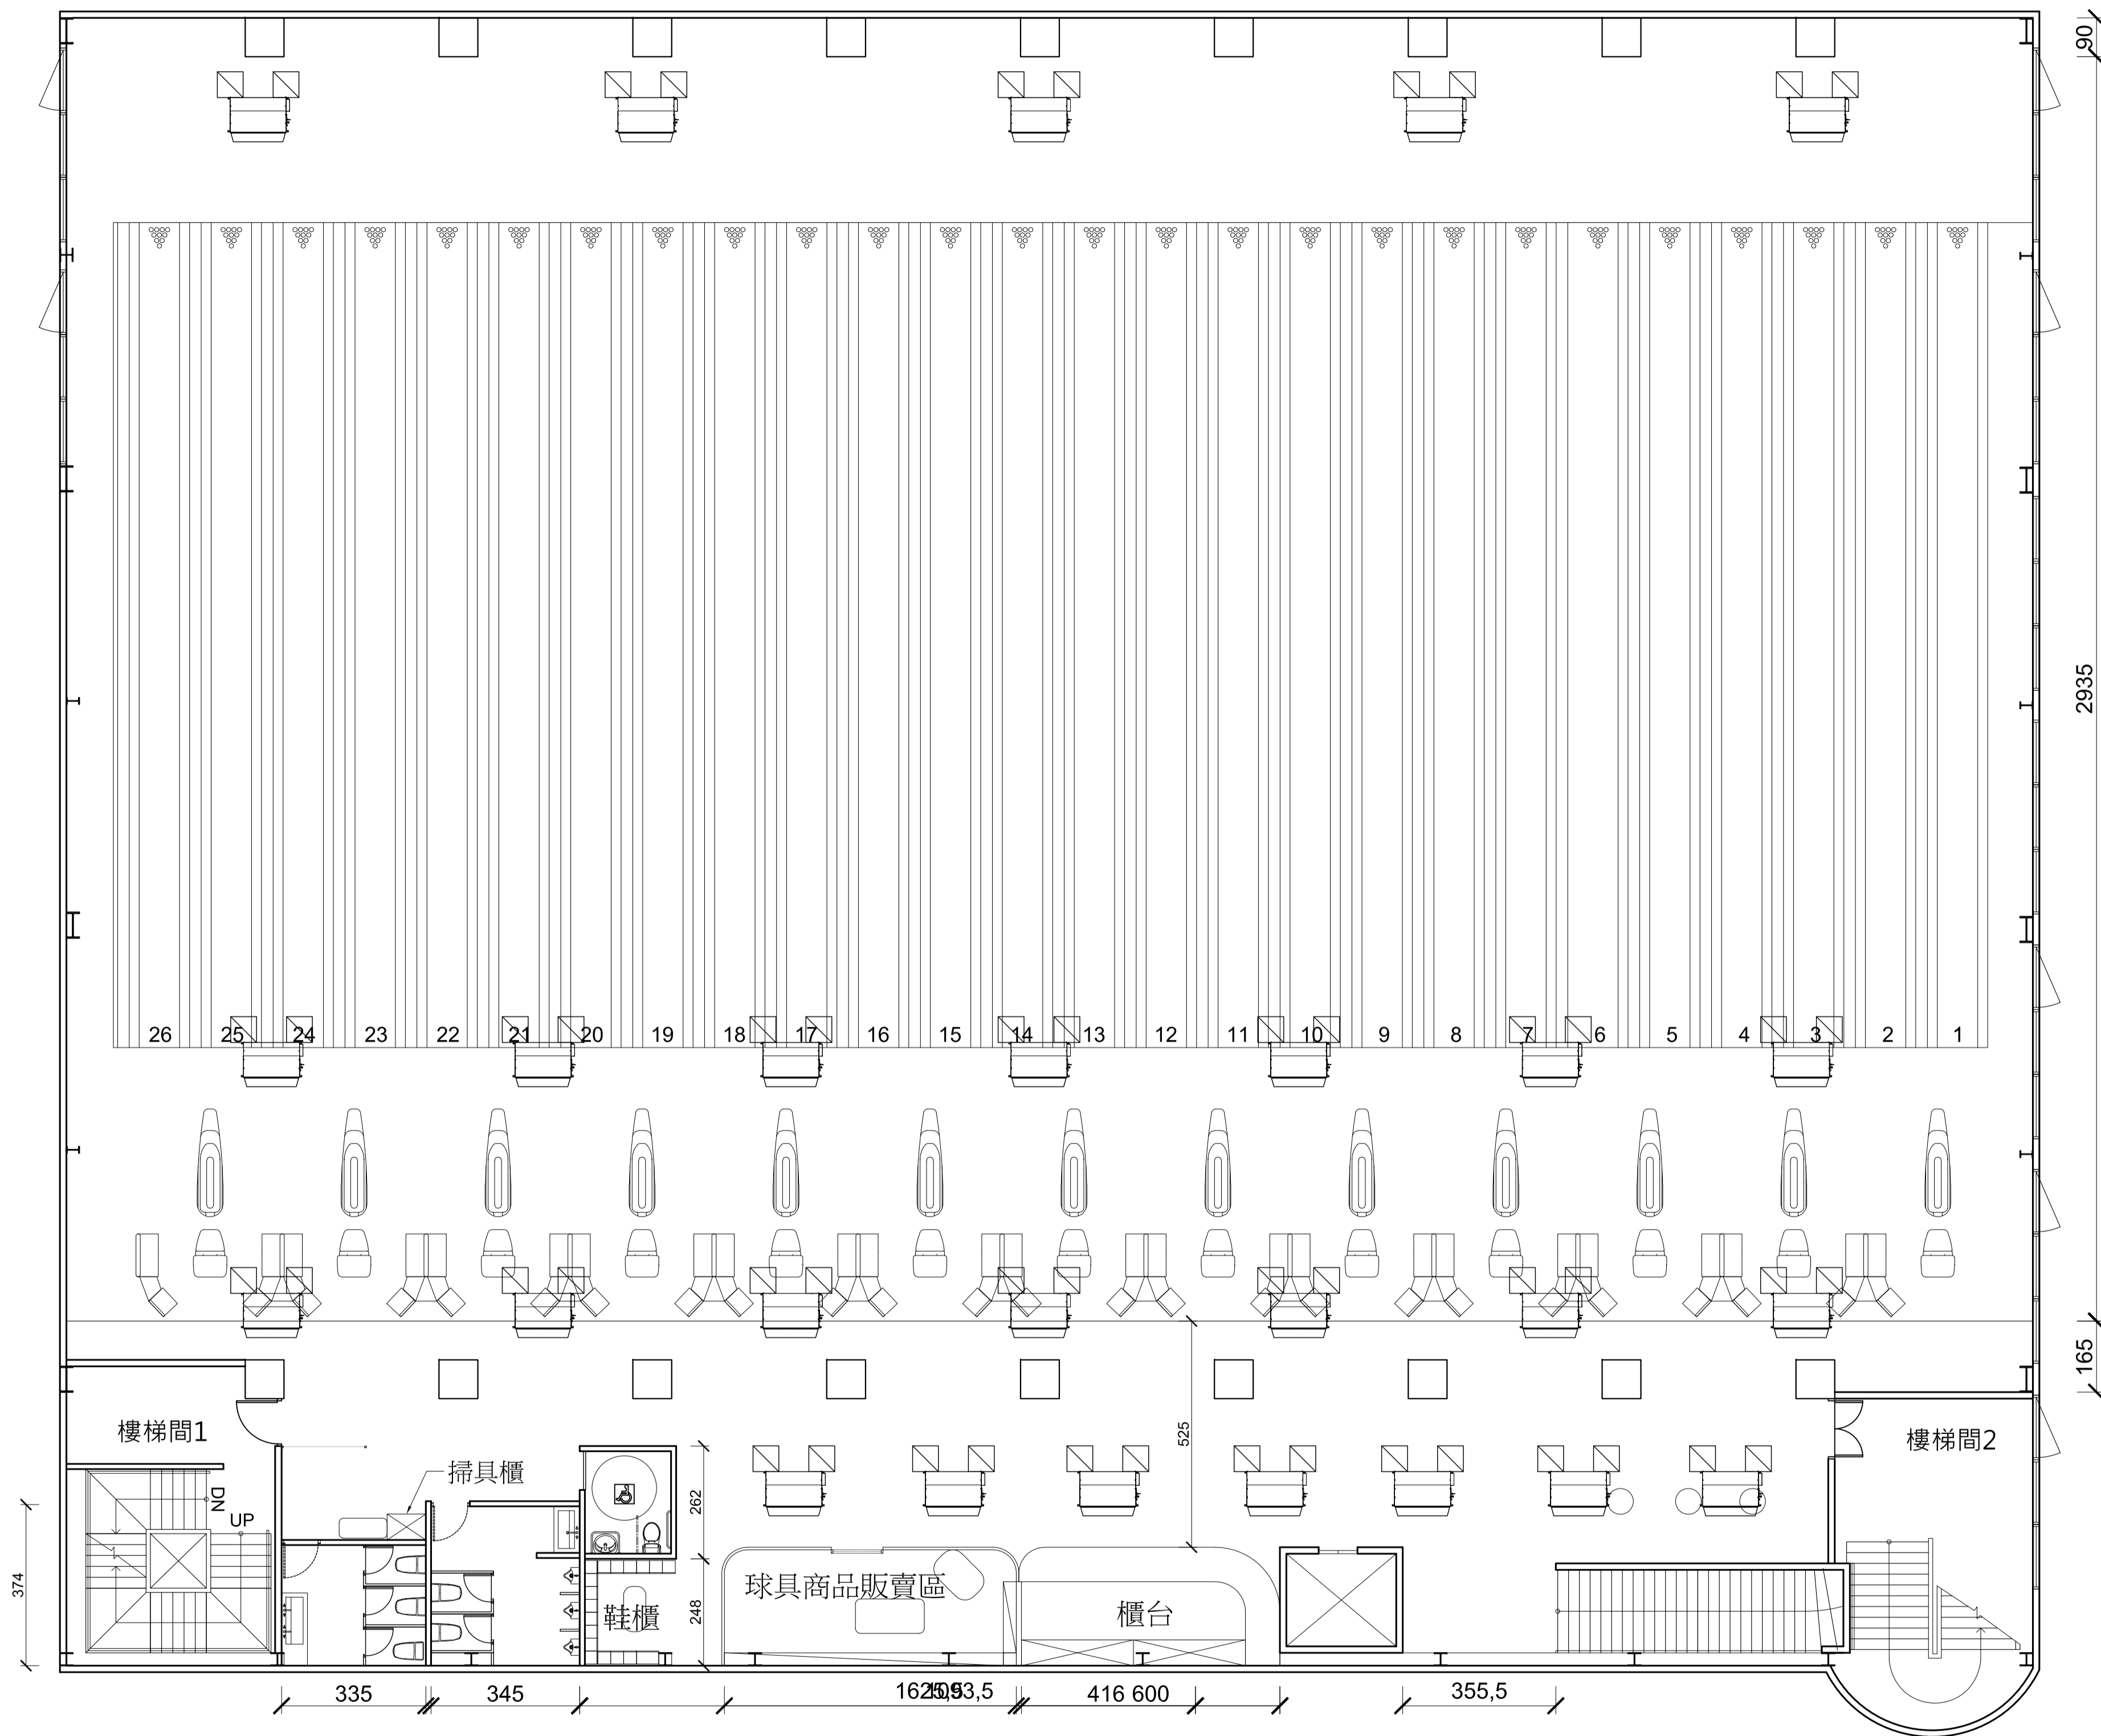

空調圖例規範

圖例	名稱	規格及說明
AC	壁掛式冷氣機	
	吊隱式冷氣	

空調圖例規範

圖例	名稱	規格及說明
AC	壁掛式冷氣機	
	吊隱式冷氣	

空間編輯有限公司

台中市西區五權西六街52號
TEL:(04) 23710708 FAX:(04) 23710118

工程名稱/PROJECT:樂天娛樂商場規劃

設計/DESIGNER:

圖名/DRAWING:C-2F空調配置圖

比例尺/SCALE: A-3-S:1/200 A-4-S:1/300

圖號/DRAWING NO:202206/02

日期/DATE: 20220722

空調圖例規範

圖例	名稱	規格及說明
AC	壁掛式冷氣機	
	吊隱式冷氣	

空間編輯有限公司

台中市西區五權西六街52號
TEL:(04) 23710708 FAX:(04) 23710118

工程名稱/PROJECT:樂天娛樂商場規劃

設計/DESIGNER:

圖名/DRAWING:C-2F夾層空調配置圖

比例尺/SCALE: A-3-S:1/200 A-4-S:1/300

圖號/DRAWING NO:202206/03

日期/DATE: 20220722

空調圖例規範

圖例	名稱	規格及說明
AC	壁掛式冷氣機	
	吊隱式冷氣	