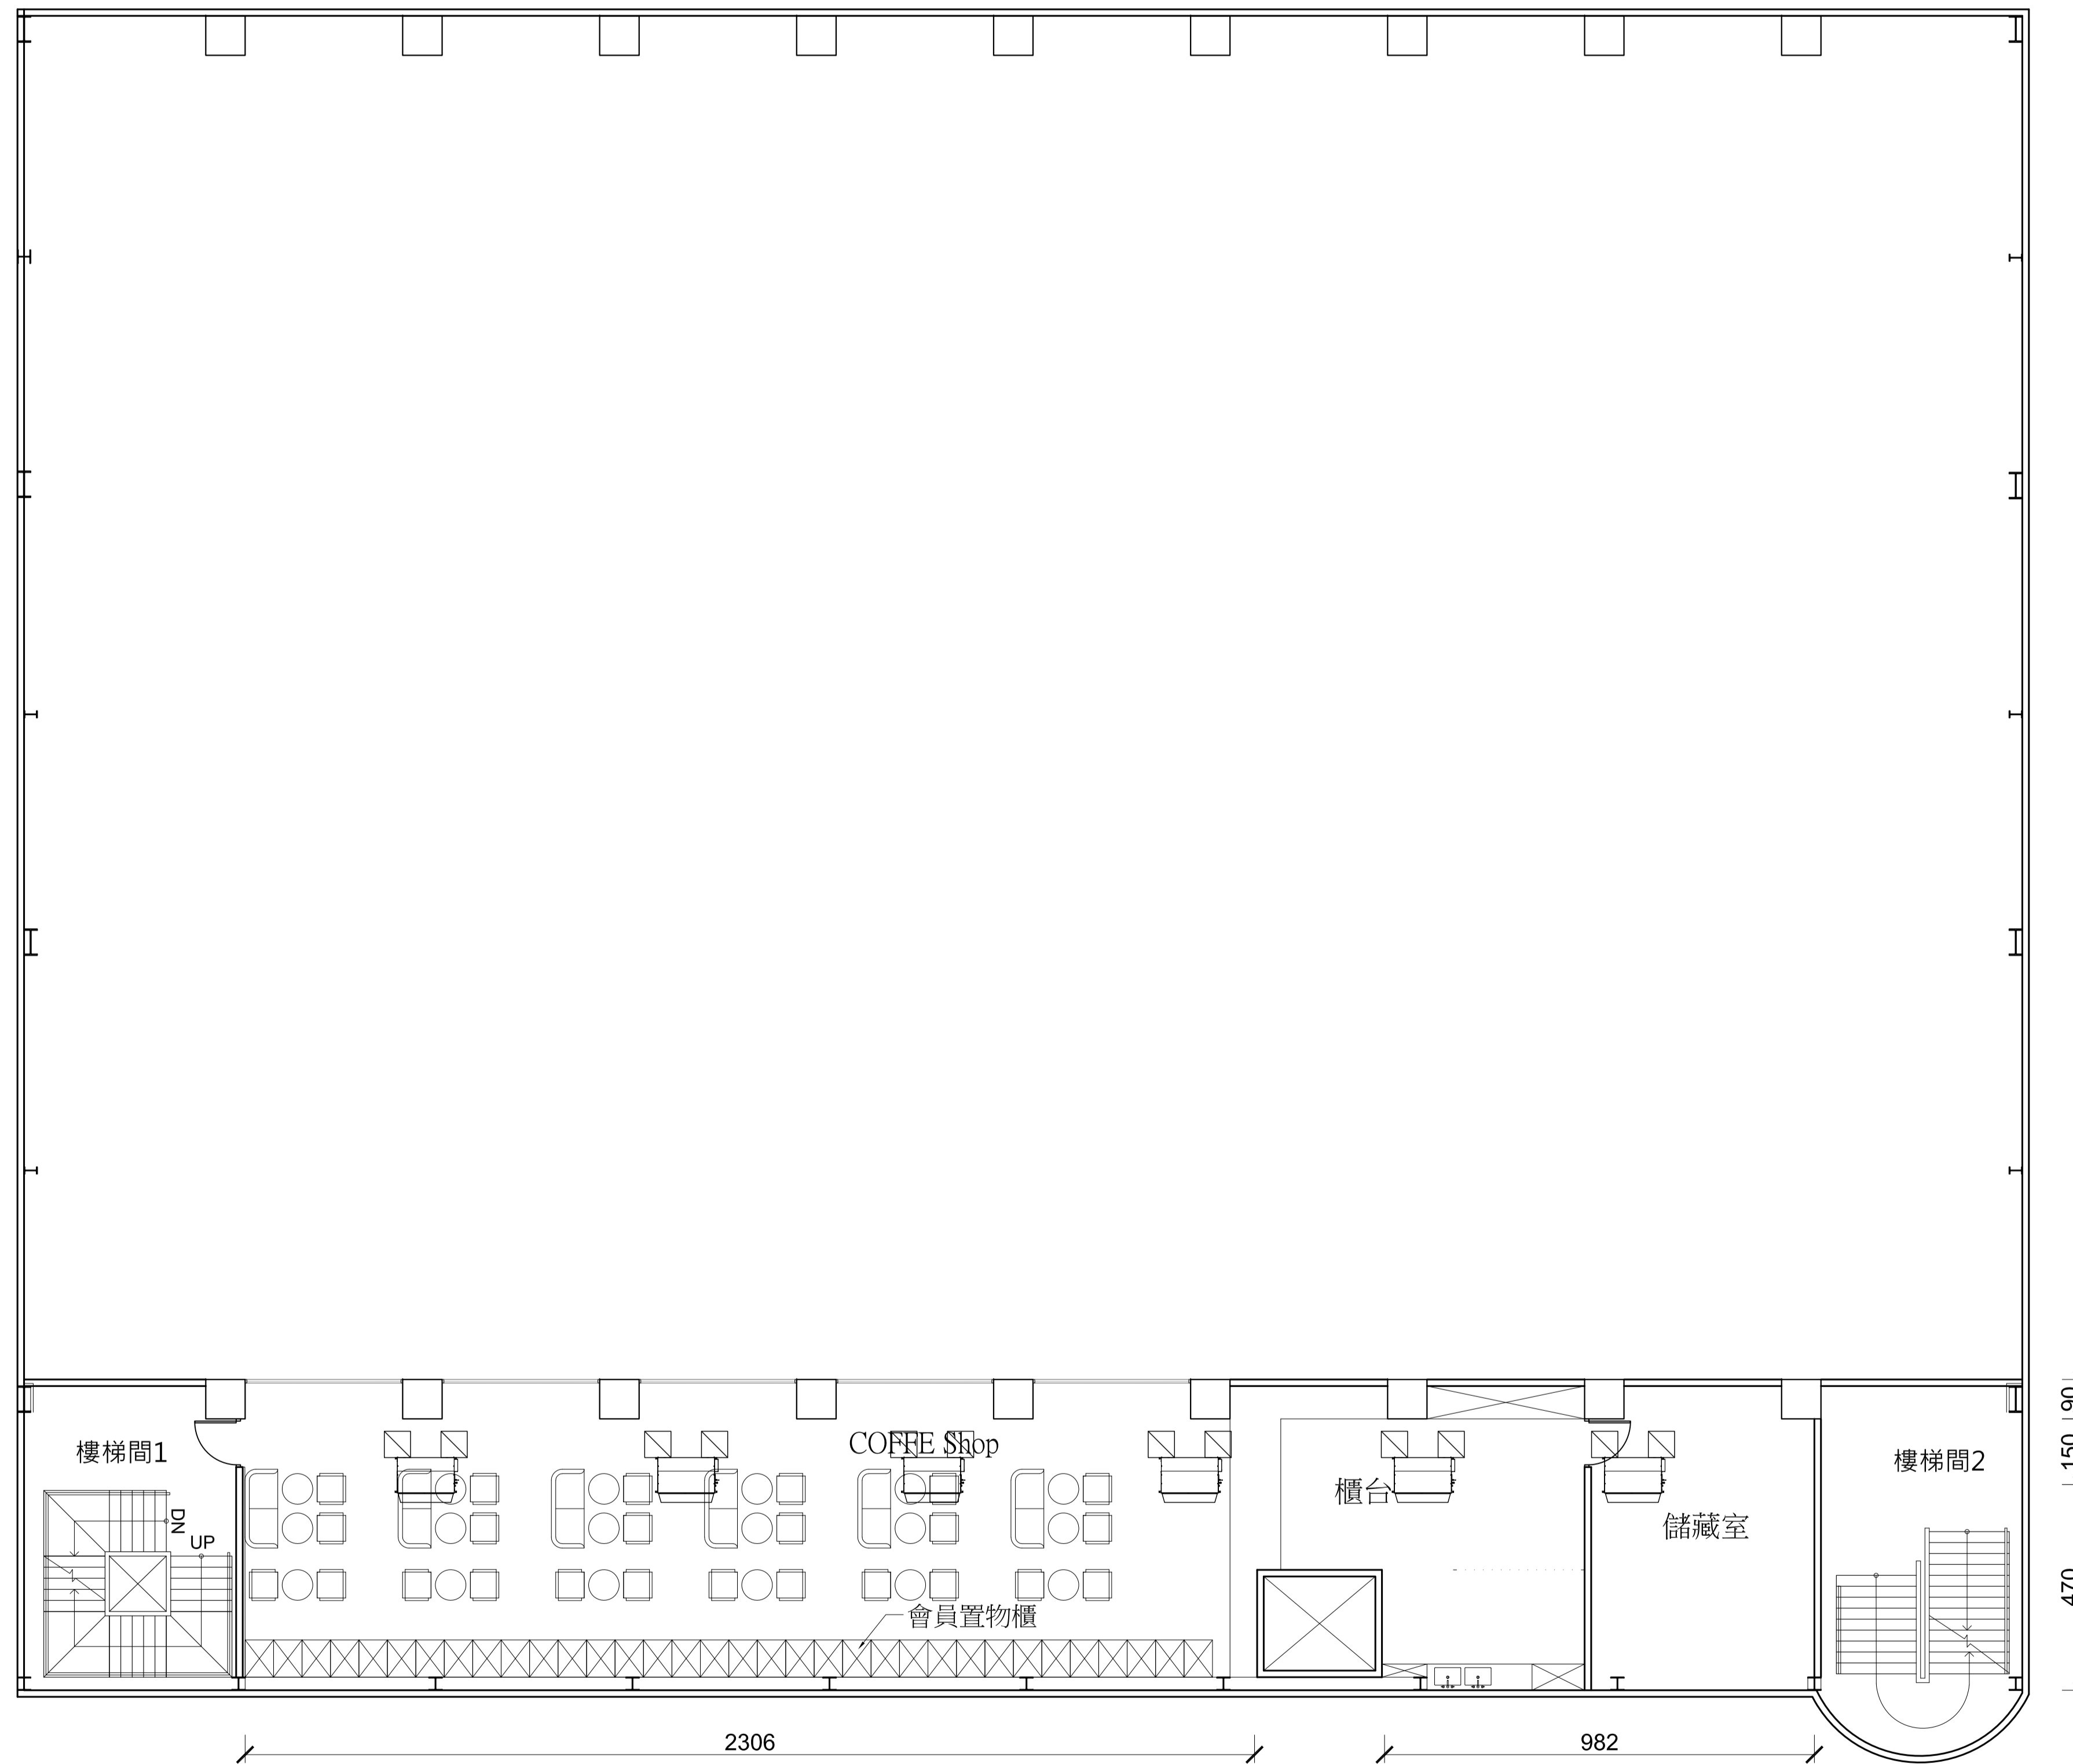

空調圖例規範

圖例	名稱	規格及說明
AC	壁掛式冷氣機	
	吊隱式冷氣	

空調圖例規範

圖例	名稱	規格及說明
AC	壁掛式冷氣機	
	吊隱式冷氣	

空間編輯有限公司

台中市西區五權西六街52號
TEL:(04) 23710708 FAX:(04) 23710118

工程名稱/PROJECT:樂天娛樂商場規劃

設計/DESIGNER:

圖名/DRAWING:C-2F空調配置圖

比例尺/SCALE: A-3-S:1/200 A-4-S:1/300

圖號/DRAWING NO:202206/02

日期/DATE: 20220722

空調圖例規範

圖例	名稱	規格及說明
AC	壁掛式冷氣機	
	吊隱式冷氣	

空間編輯有限公司

台中市西區五權西六街52號
TEL:(04) 23710708 FAX:(04) 23710118

工程名稱/PROJECT:樂天娛樂商場規劃

設計/DESIGNER:

圖名/DRAWING:C-2F夾層空調配置圖

比例尺/SCALE: A-3-S:1/200 A-4-S:1/300

圖號/DRAWING NO:202206/03

日期/DATE: 20220722

空調圖例規範

圖例	名稱	規格及說明
AC	壁掛式冷氣機	
	吊隱式冷氣	